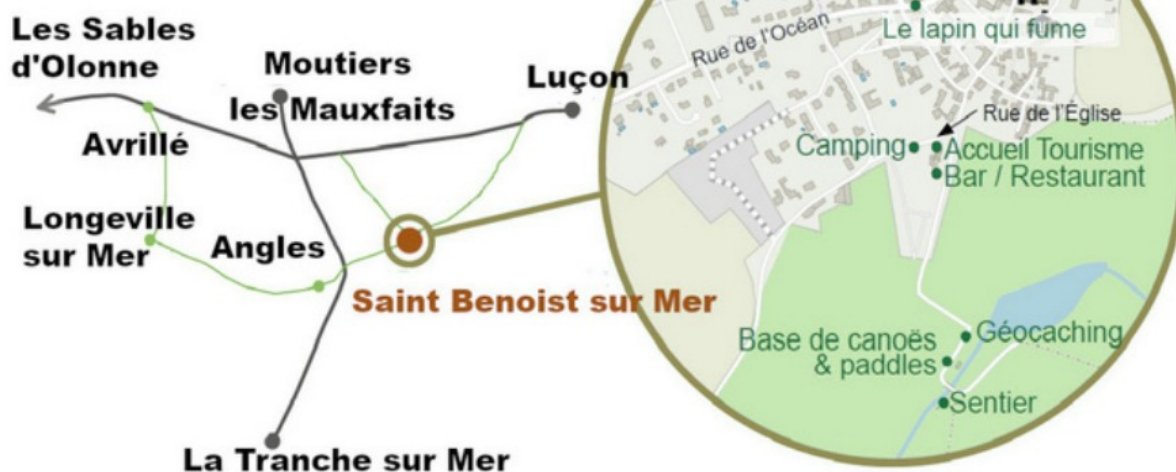

VERRE & COMPOSTEUR

CHEMIN DU PETIT BOIS
DIRECTION ANGLES

À DÉPOSER
AU POINT D'APPORT
VOLONTAIRE

À DÉCOUVRIR SUR PLACE

**BASE DE CANOËS
& PADDLES**

**SENTIER DE LA DIGUE
CIRCUIT PÉDESTRE**

**PARCOURS DE SANTÉ
ÉQUIPEMENTS SPORTIFS**

**MAISON DE LA NATURE
DE LA GRENOUILLÈRE**

**ÉGLISE DE ST-BENOIST
XI^E SIÈCLE**

**BIBLIOTHÈQUE
MUNICIPALE**

**BAR RESTAURANT
DE LA GRENOUILLÈRE**

**VENTE FRUITS & LÉGUMES
LE VENDREDI À 17 H 45**

**LE LAPIN QUI FUME
BOUTIQUE CRÉATEURS & COWORKING**

À PROXIMITÉ

O'GLISS PARK
Le Bernard
5 km

O'FUN PARK
Le Bernard
8 km

PLAGES
La Tranche / Mer
9 km

AQUARIUM
Talmont-St-Hilaire
25 km

PLAN D'ACCÈS

À 9 KM
de la Tranche sur Mer

22, rue de l' église
85540 Saint Benoist sur-Mer