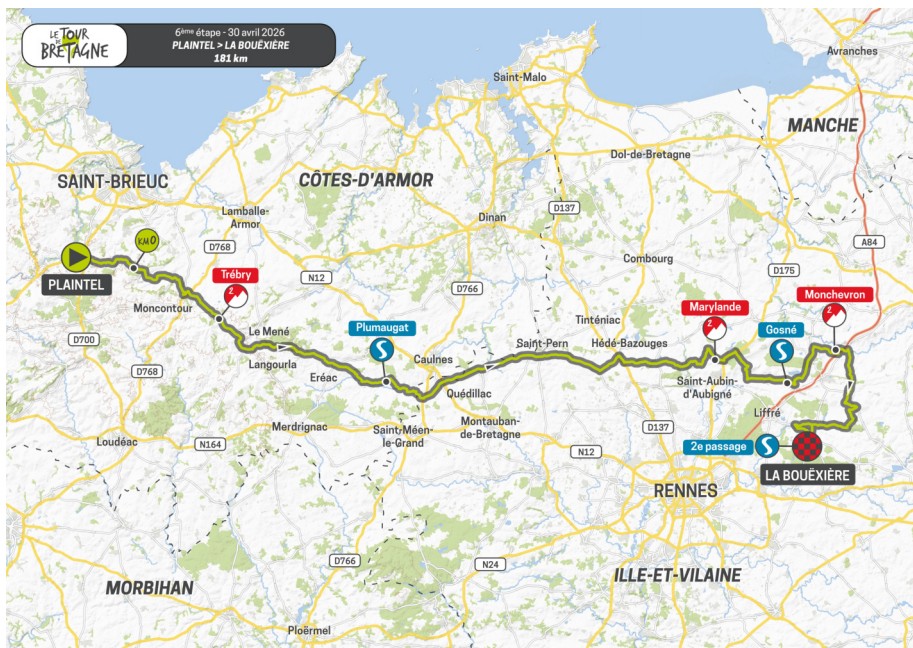

SUIVEZ LA COURSE EN LIVE

tourdebretagne.bzh

59^{ÈME} ÉDITION

BRETAGNE[®]

LE TOUR DE BRETAGNE

25 AVRIL 01 MAI 2026

DESIGN GRAPHIQUE: FIANC'ESMAN MOUÏÏEF, STUDIO CREDIT PHOTO, GIGANNE SEVERIN, FLORENCE MOUÏÏEF

LE PARCOURS DE L'ÉTAPE - 30 AVRIL 2026

PLAINTEL - LA BOUËXIÈRE

POUR VOTRE SÉCURITÉ

AMIS USAGERS DE LA ROUTE

- Respectez les consignes données par les forces de l'ordre et les signaleurs
- Ne reprenez pas la route avant le passage du véhicule "FIN DE COURSE"
- Suivez les déviations mises en place pour votre sécurité

AMIS AGRICULTEURS

- Soyez vigilants quant aux perturbations sonores et visuelles de l'épreuve sur vos animaux
- Veillez à l'état de la chaussée en cas de sortie de champ située sur l'itinéraire de l'épreuve

AMIS SPECTATEURS

- Prenez garde à ne pas traverser la route et à ne pas empiéter sur la chaussée
- Garder vos enfants à bonne distance des coureurs afin d'éviter tout incident
- Tenez vos animaux de compagnie en laisse et loin du bord de route