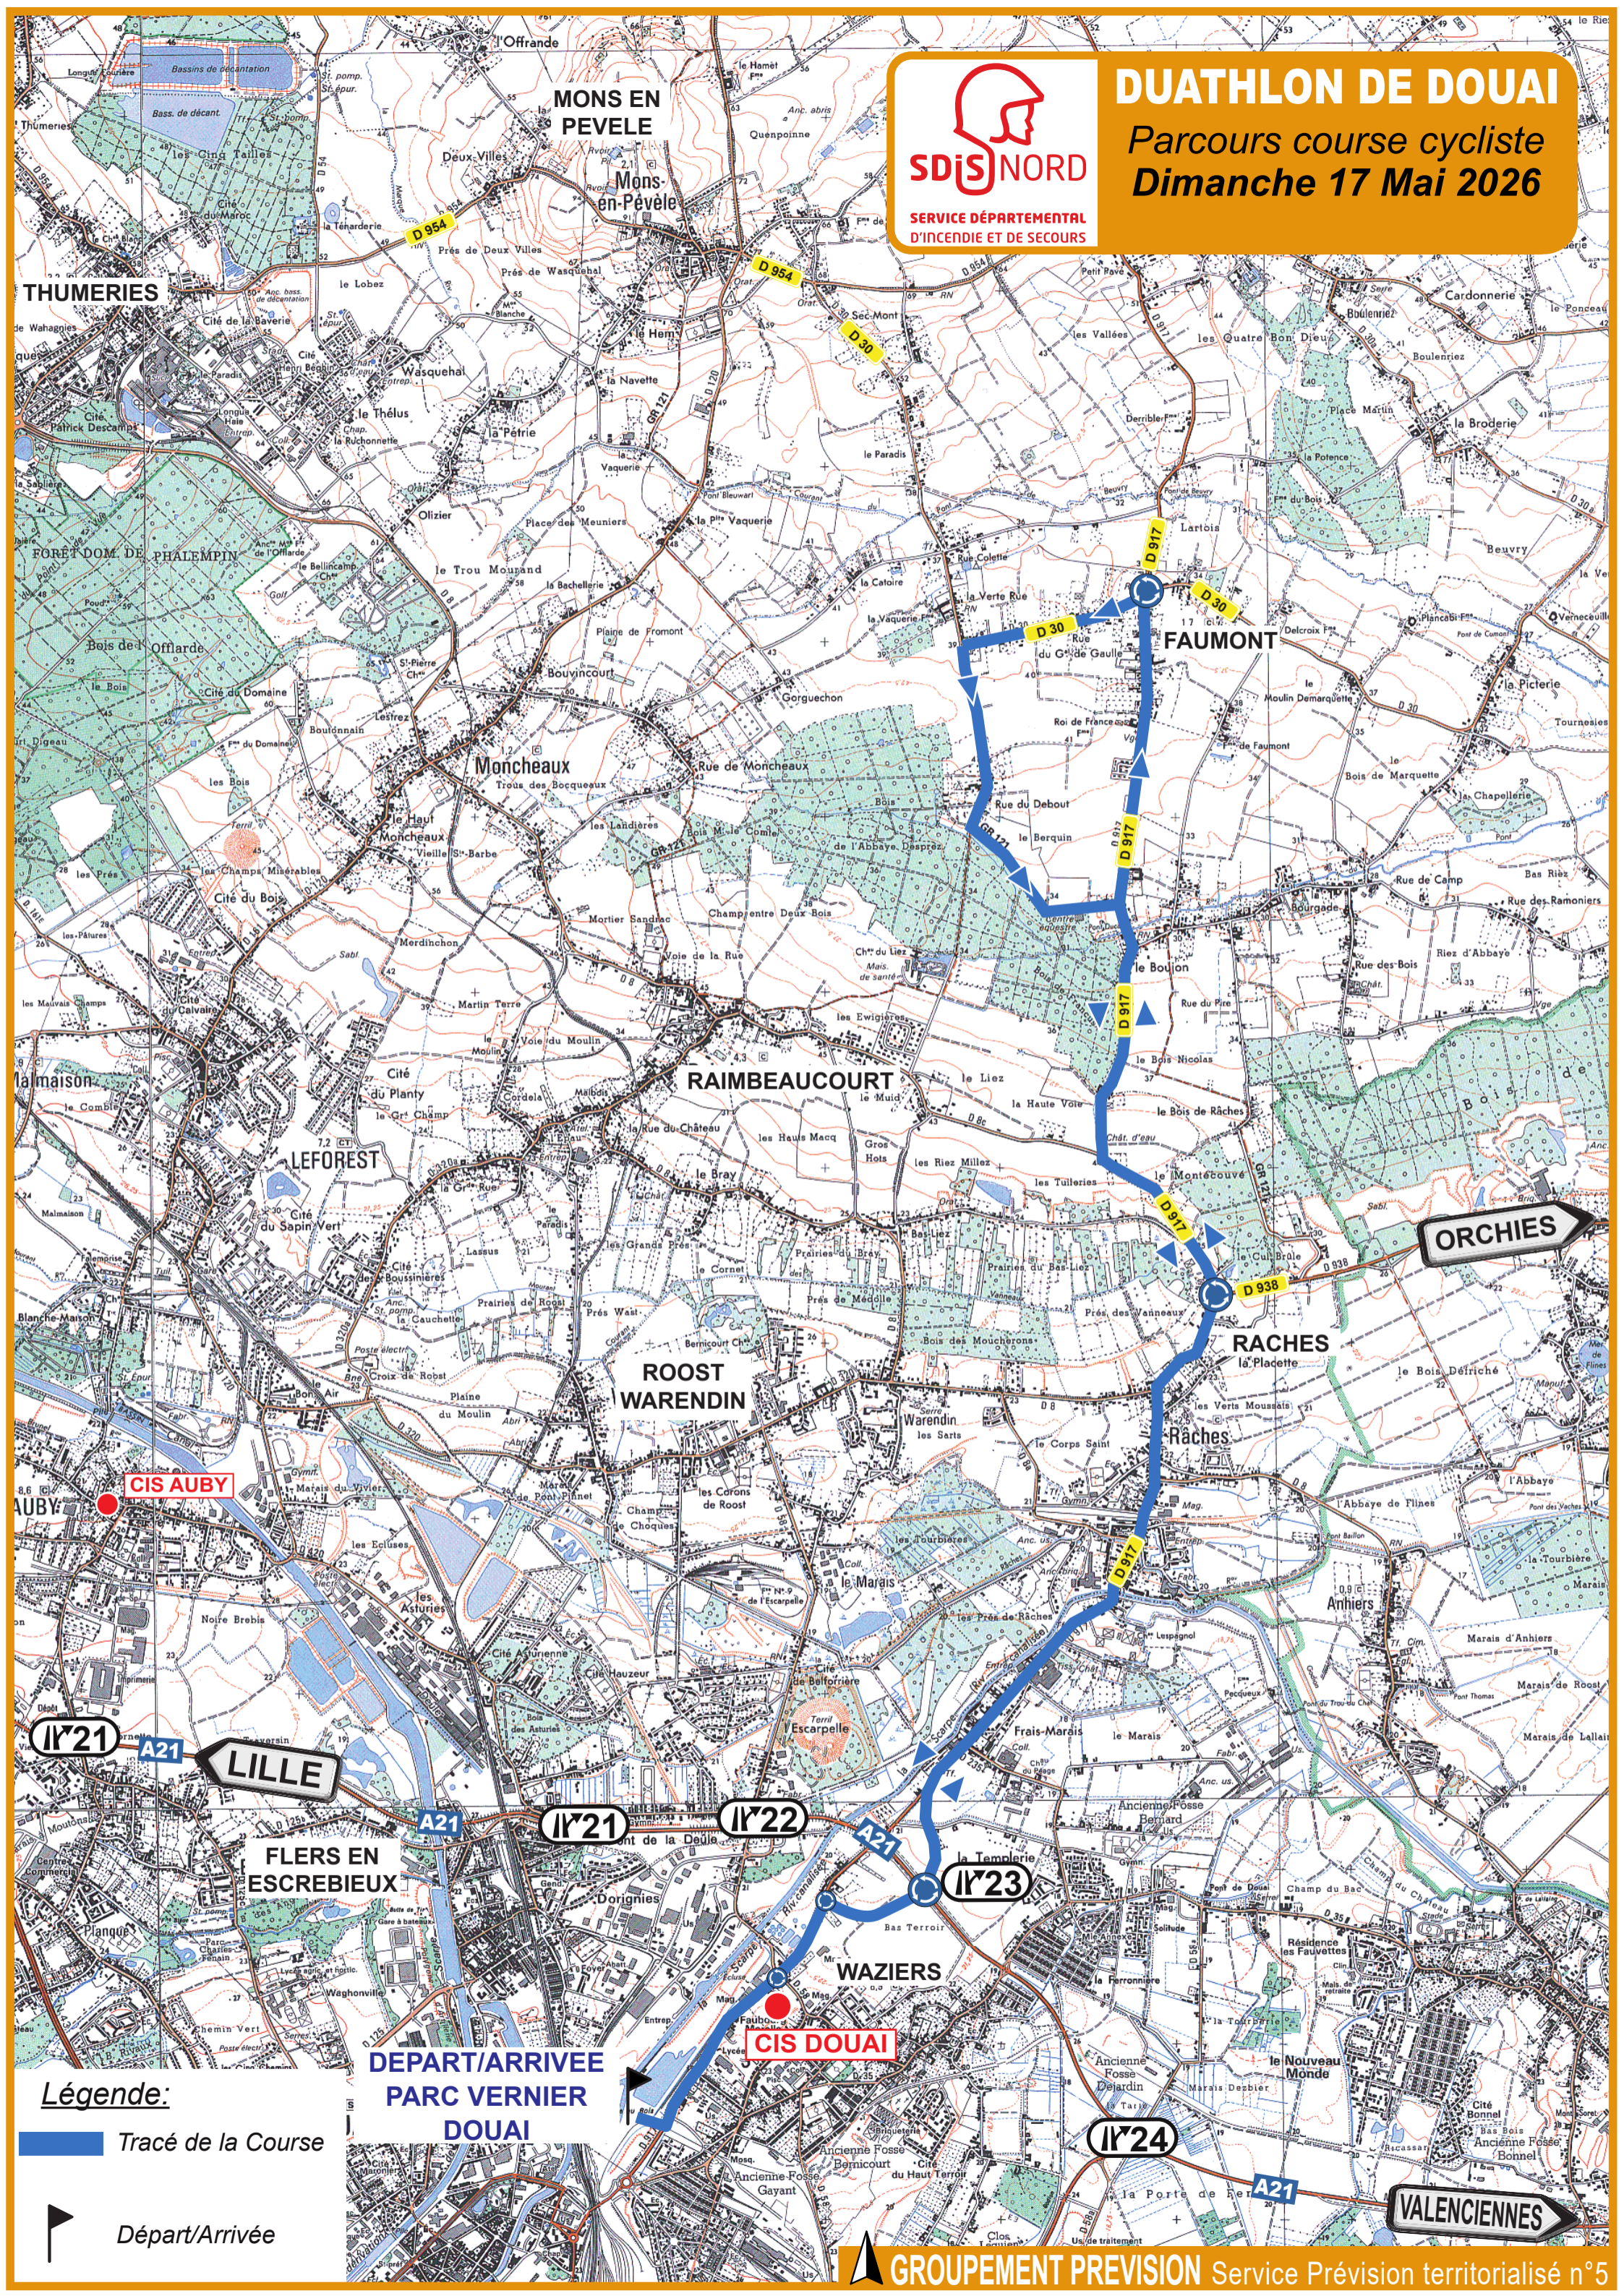

# DUATHLON DE DOUAI

## Parcours course cycliste Dimanche 17 Mai 2026

THUMERIES

MONS EN PEVELE

FAUMONT

RAIMBEAUCOURT

RACHES

ROOST WARENDIN

WAZIERS

FLERS EN ESCREBIEUX

CIS AUBY

CIS DOUAI

**Légende:**

- Tracé de la Course
- Départ/Arrivée

DEPART/ARRIVEE  
PARC VERNIER  
DOUAI