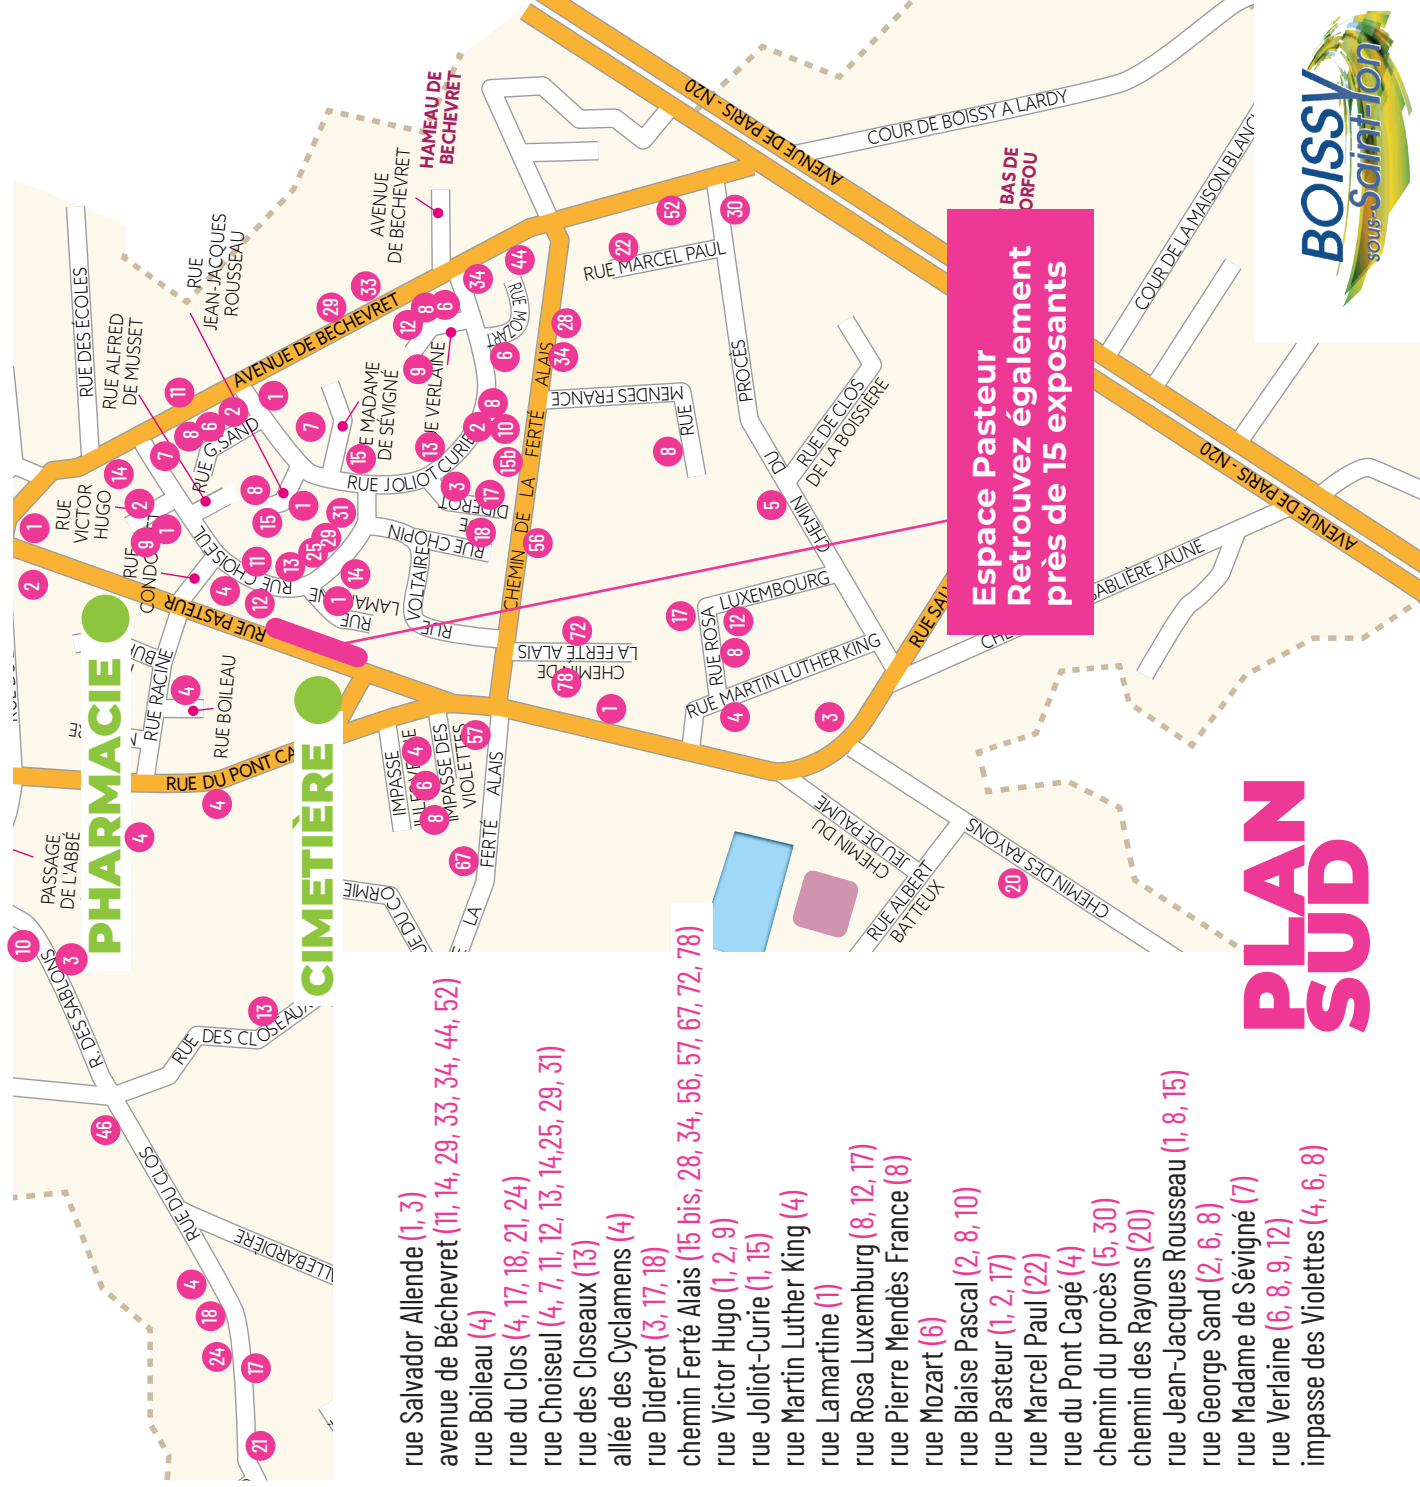

VIDE MAISON

dans toute la ville !
AVEC 149 EXPOSANTS

Repérez-vous facilement avec le plan des exposants sur Google Maps.

- rue Salvador Allende (1, 3)
- avenue de Bechevret (11, 14, 29, 33, 34, 44, 52)
- rue Boileau (4)
- rue du Clos (4, 17, 18, 21, 24)
- rue Choiseul (4, 7, 11, 12, 13, 14, 25, 29, 31)
- rue des Cloiseaux (13)
- allée des Cyclamens (4)
- rue Diderot (3, 17, 18)
- chemin Ferté Alais (15 bis, 28, 34, 56, 57, 67, 72, 78)
- rue Victor Hugo (1, 2, 9)
- rue Joliot-Curie (1, 15)
- rue Martin Luther King (4)
- rue Lamartine (1)
- rue Rosa Luxemburg (8, 12, 17)
- rue Pierre Mendès France (8)
- rue Mozart (6)
- rue Blaise Pascal (2, 8, 10)
- rue Pasteur (1, 2, 17)
- rue Marcel Paul (22)
- rue du Pont Cagé (4)
- chemin du procès (5, 30)
- chemin des Rayons (20)
- rue Jean-Jacques Rousseau (1, 8, 15)
- rue George Sand (2, 6, 8)
- rue Madame de Sévigné (7)
- rue Verlaine (6, 8, 9, 12)
- impasse des Violettes (4, 6, 8)