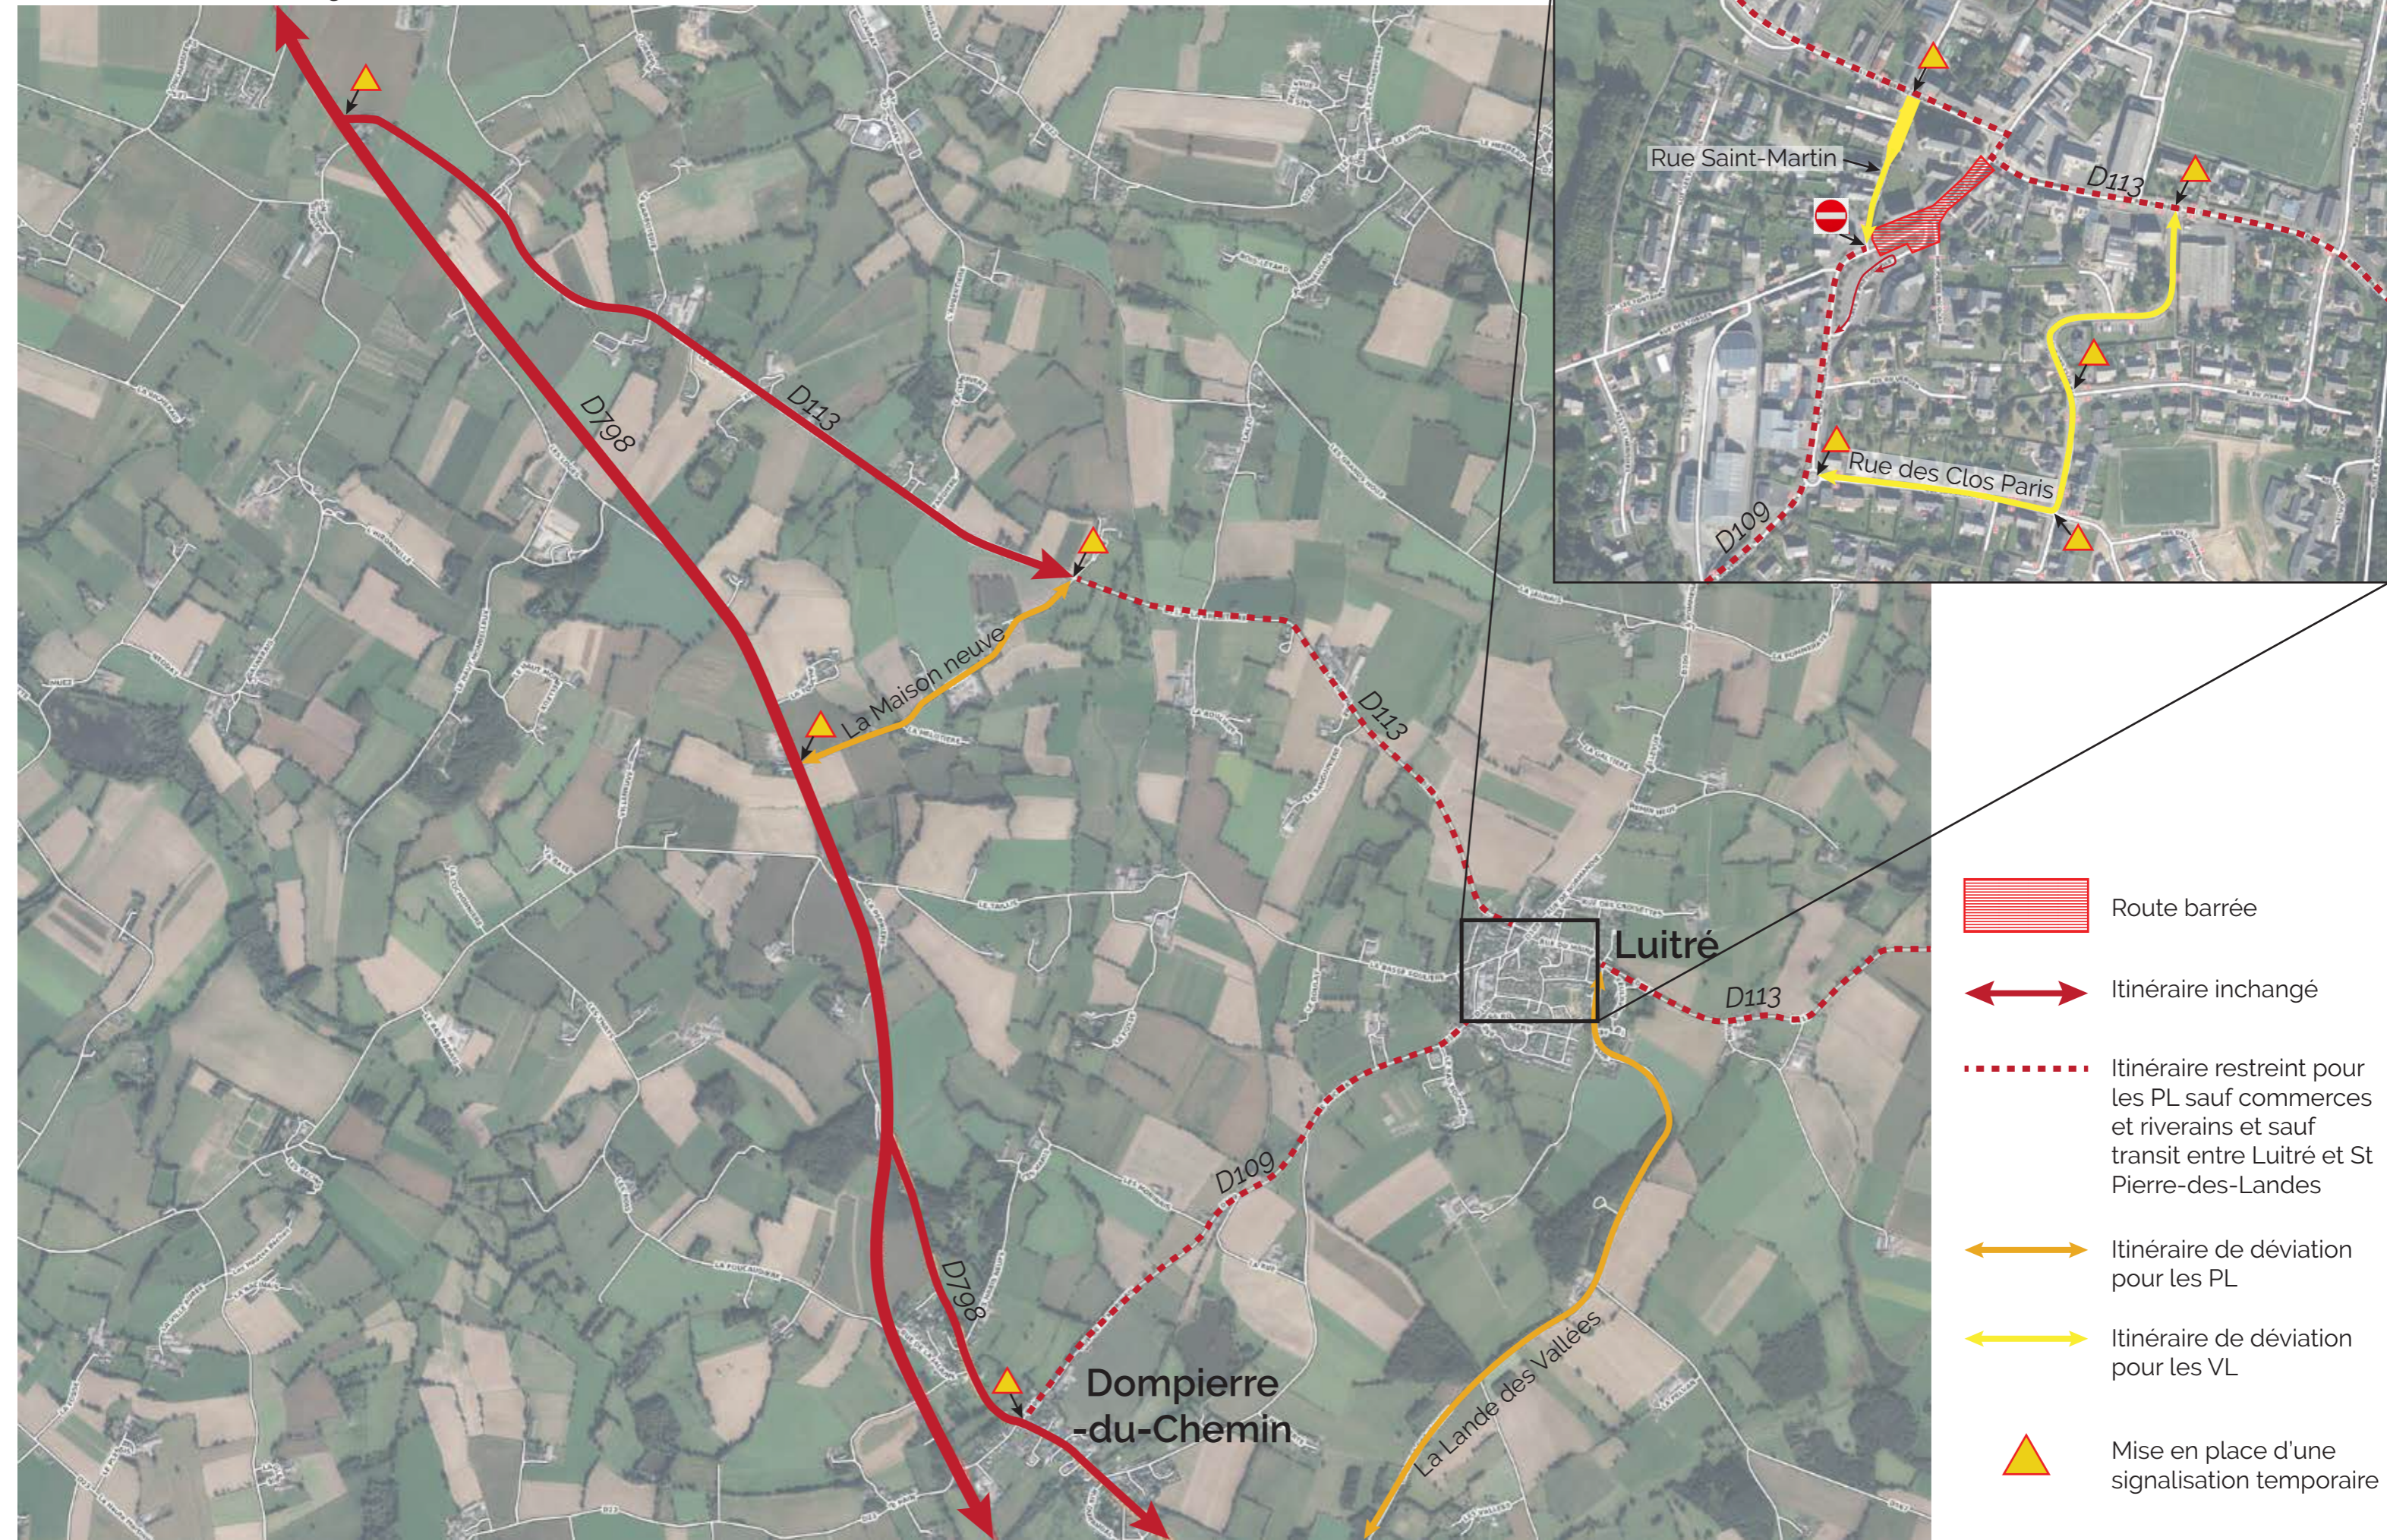

Itinéraires de déviation dans le cadre des aménagements sur la rue du Vendelais

Direction Fougères

-  Route barrée
-  Itinéraire inchangé
-  Itinéraire restreint pour les PL sauf commerces et riverains et sauf transit entre Luitré et St Pierre-des-Landes
-  Itinéraire de déviation pour les PL
-  Itinéraire de déviation pour les VL
-  Mise en place d'une signalisation temporaire

Direction Vitré