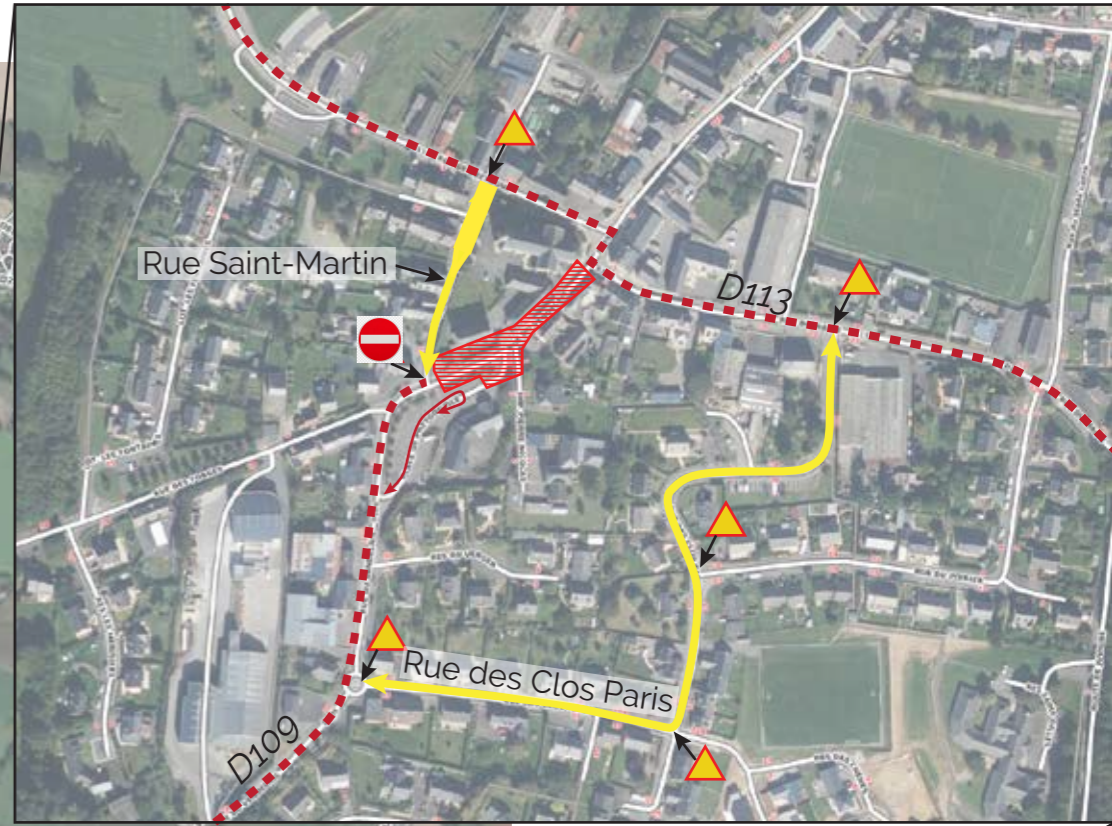

Itinéraires de déviation dans le cadre des aménagements sur la rue du Vendelais

Direction Fougères

-  Route barrée
-  Itinéraire inchangé
-  Itinéraire restreint pour les PL sauf commerces et riverains et sauf transit entre Luitré et St Pierre-des-Landes
-  Itinéraire de déviation pour les PL
-  Itinéraire de déviation pour les VL
-  Mise en place d'une signalisation temporaire

Direction Vitré