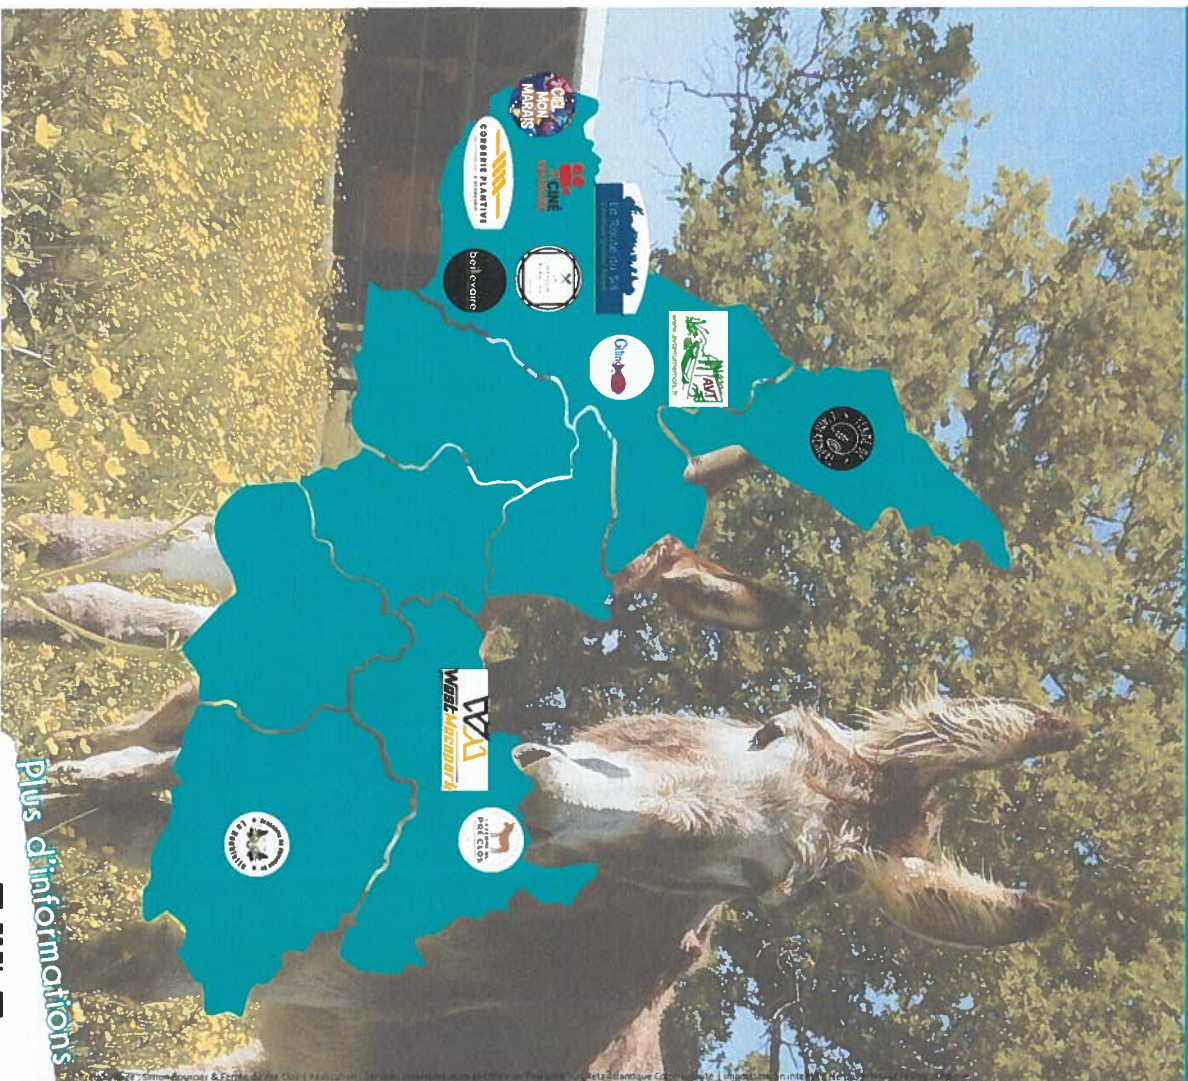

La carte des partenaires

Plus d'informations

Plus d'information à l'Office de Tourisme Sud Retz Atlantique

www.sudretzatlantique-tourisme.fr

14 Place des Halles, 44270 Mouchecoul-Saint-Même
02 40 31 42 87 / office@tourisme@ccsudretzatlantique.fr