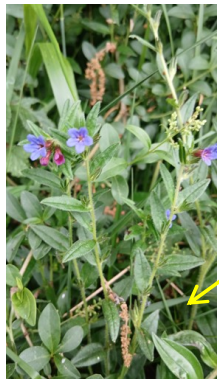

## Le Grémil bleu pourpre

Encore appelée « l'herbe aux perles »

En tapis dense

5 pétales soudés

Perles dures

### Description :

Famille des Borraginacées . Avec leurs 5 pétales soudés en entonnoir, les fleurs sont rouge pourpre devenant bleues, inflorescence en cymes feuillées ; les feuilles étroites, lancéolées, vert foncé sont légèrement velues.

### Localisation :

Lisière ensoleillée ( ex: bois de La Garde) et terre calcaire, formant des tapis épais et couvre sol.

Association « Dans les champs de Pierre et Saturnin »  
[leschampsdepierreet saturnin@gmail.com](mailto:leschampsdepierreet saturnin@gmail.com)