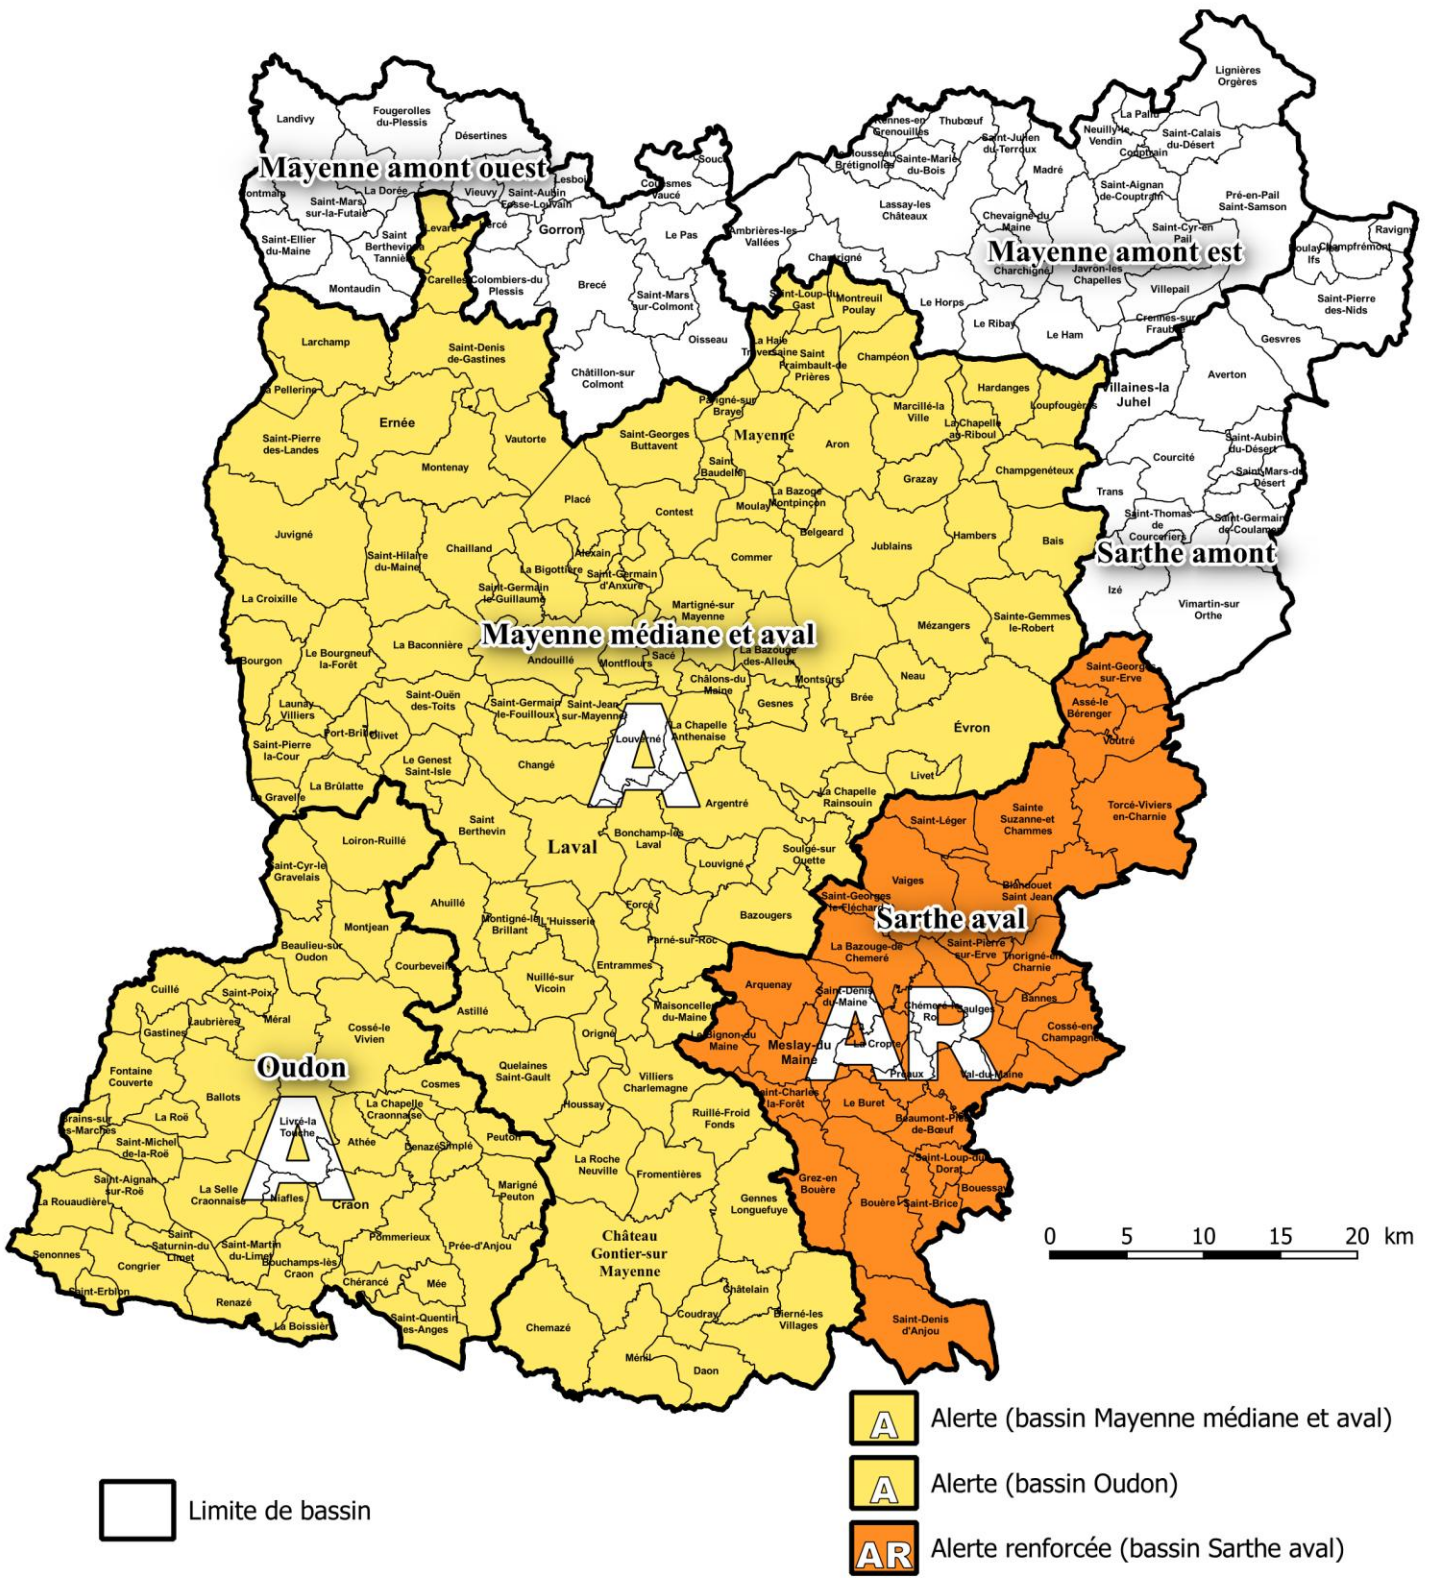

Restriction de l'usage de l'eau

Sources : BDT@IGN / DDT 53

Service/Unité : SEB/EAU

Direction Départementale des Territoires de la Mayenne - Cité administrative - Rue Mac Donald BP 23009 - 53063 Laval cedex 09