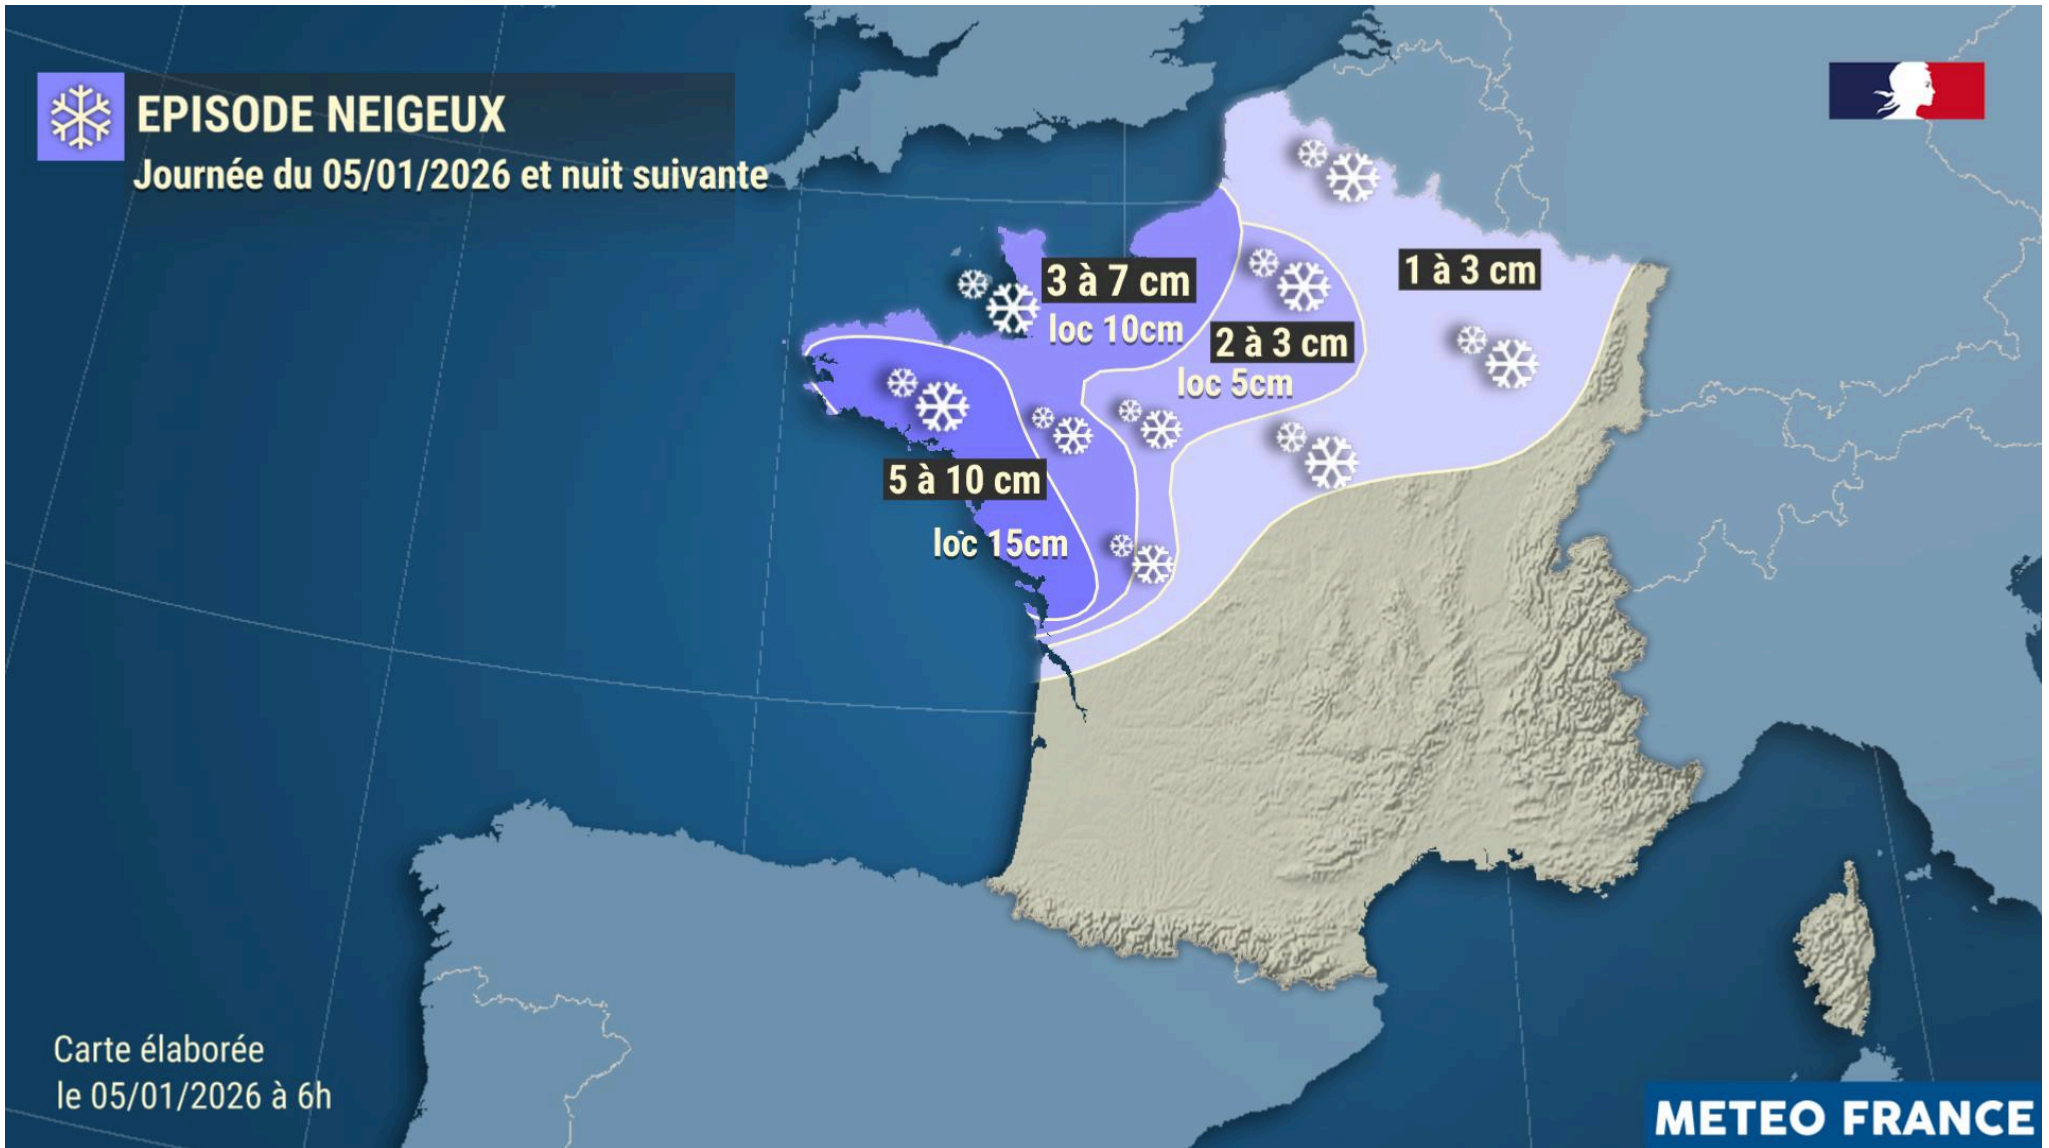

# EPISODE NEIGEUX

Journée du 05/01/2026 et nuit suivante

Carte élaborée  
le 05/01/2026 à 6h

**METEO FRANCE**