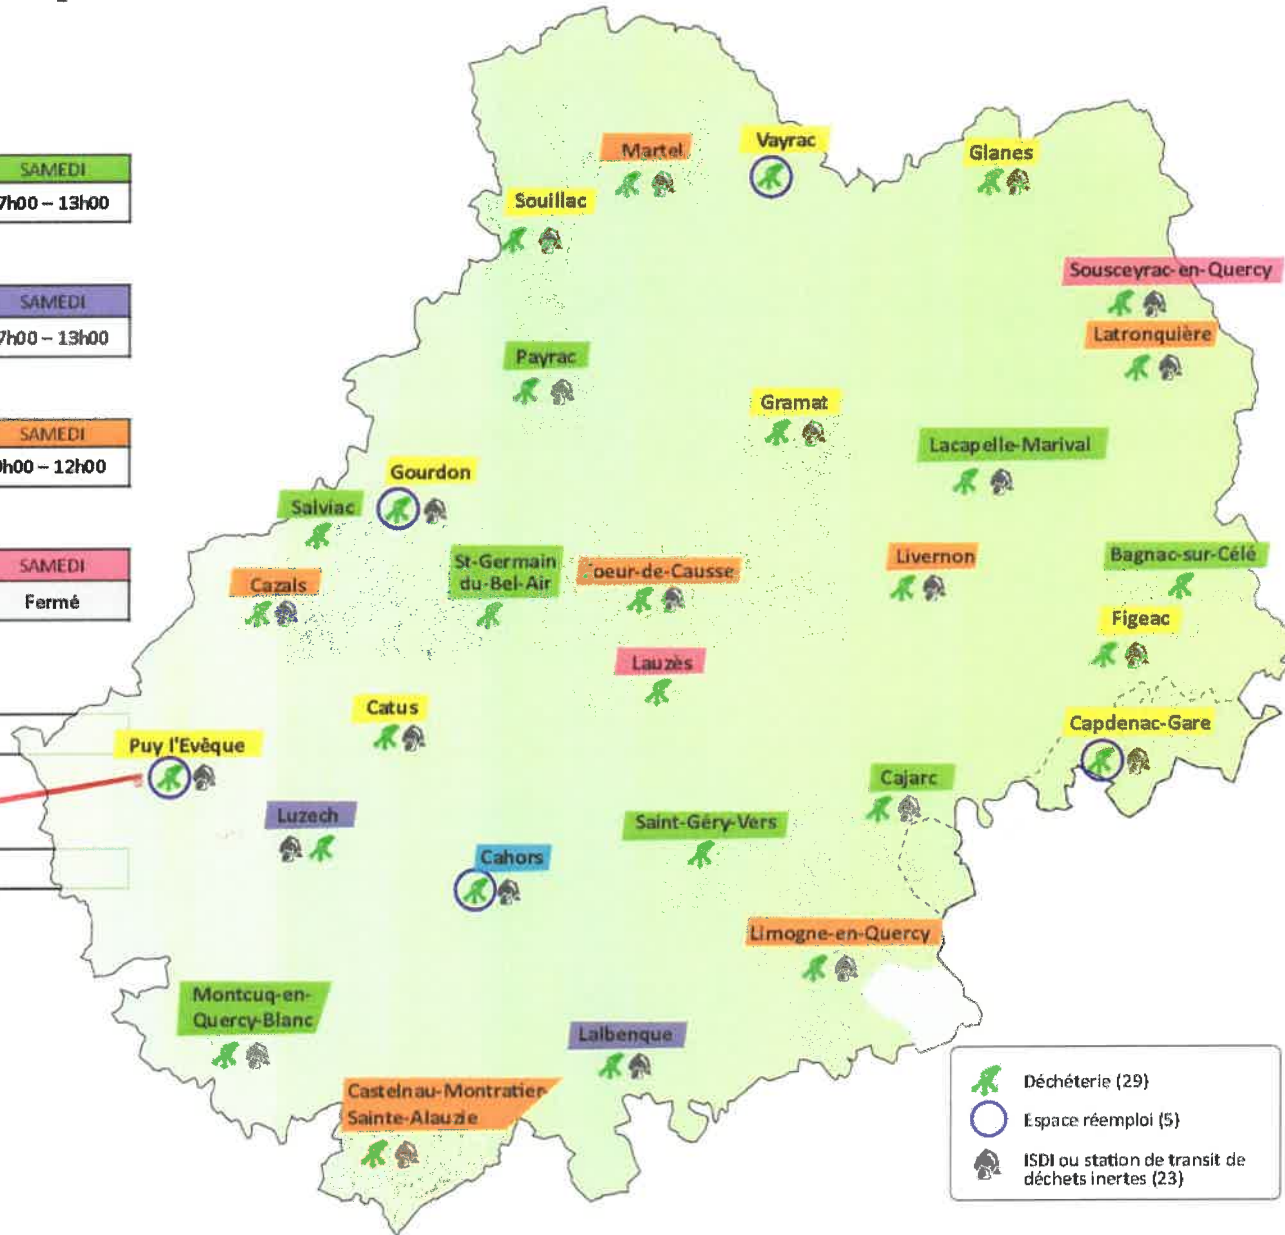

# Horaires d'été - déchèteries

## 29 juin - 29 août 2026

LUNDI	MARDI	MERCREDI	JEUDI	VENDREDI	SAMEDI
Fermé	7h00 - 13h00	Fermé	7h00 - 13h00	Fermé	7h00 - 13h00

LUNDI	MARDI	MERCREDI	JEUDI	VENDREDI	SAMEDI
Fermé	7h00 - 13h00 du mardi au jeudi			Fermé	7h00 - 13h00

LUNDI	MARDI	MERCREDI	JEUDI	VENDREDI	SAMEDI
7h00 - 13h00	Fermé	7h00 - 13h00	Fermé	7h00 - 13h00	9h00 - 12h00

LUNDI	MARDI	MERCREDI	JEUDI	VENDREDI	SAMEDI
7h00 - 13h00	Fermé	7h00 - 13h00	Fermé	7h00 - 13h00	Fermé

DU LUNDI AU SAMEDI

7h00 - 15h00

**PUY L'ÉVÊQUE**

DU LUNDI AU SAMEDI

7h00 - 13h00

-  Déchèterie (29)
-  Espace réemploi (5)
-  ISDI ou station de transit de déchets inertes (23)