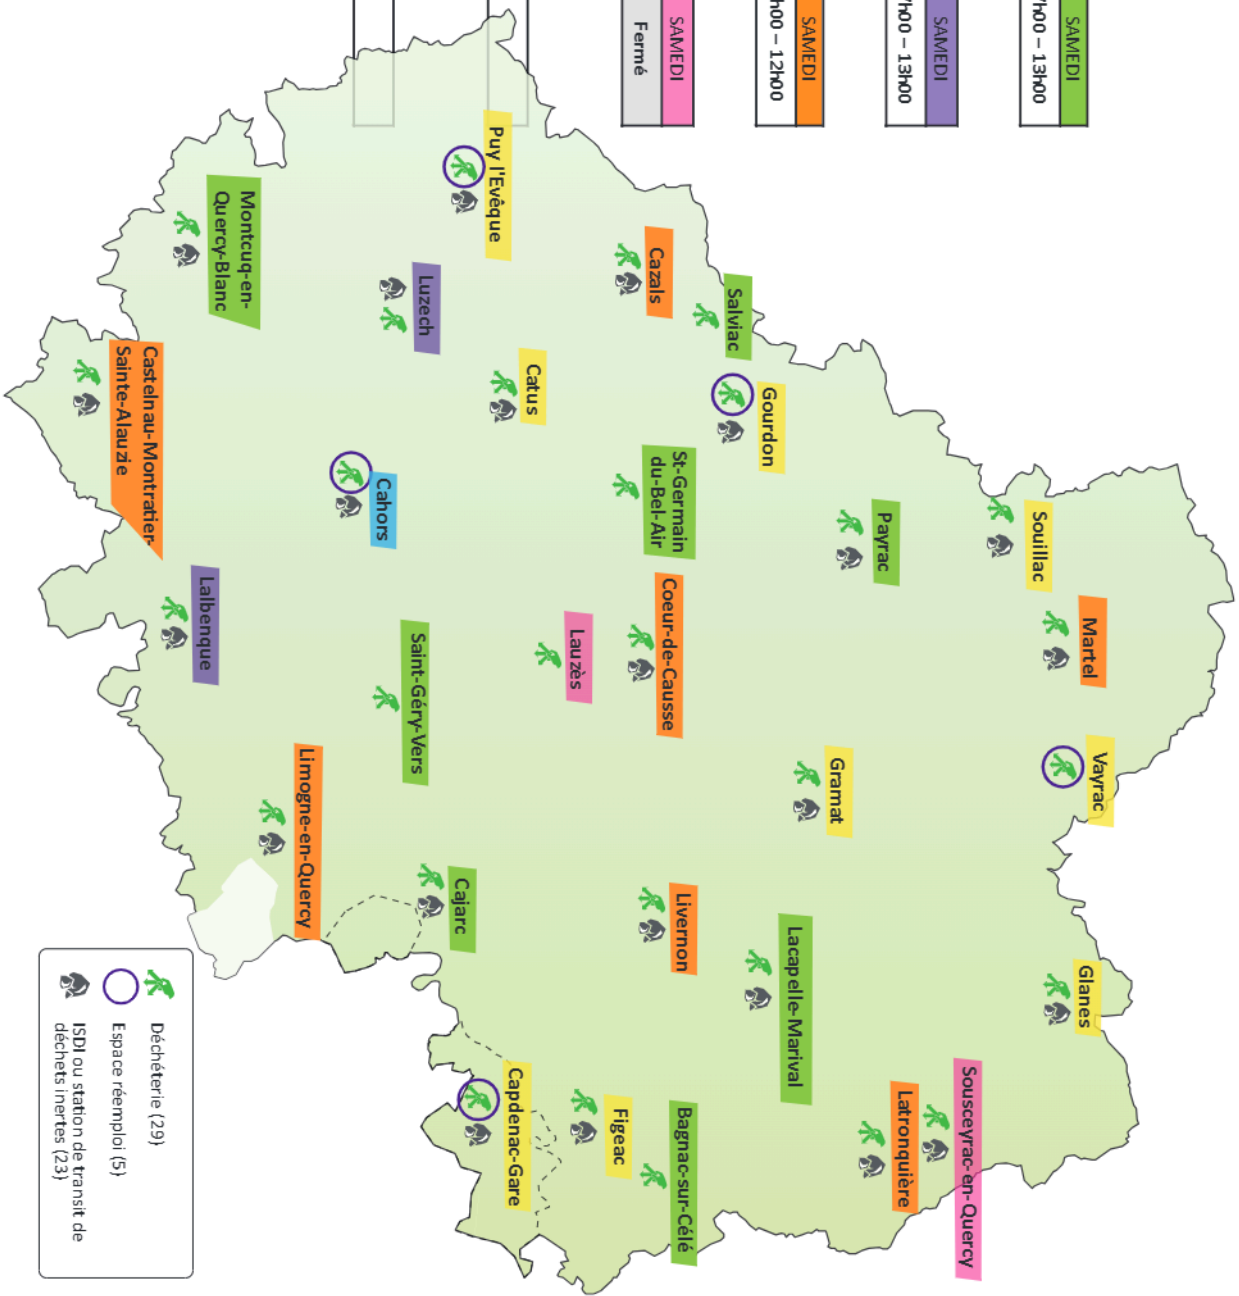

DU LUNDI AU SAMEDI					
7h00 - 15h00					
DU LUNDI AU SAMEDI					
7h00 - 13h00					

Horaires d'été - déchèteries

29 juin - 29 août 2026

	LUNDI	MARDI	MERCREDI	JEUDI	VENDREDI	SAMEDI
Bagnac-sur-Célé	Fermé	7h00 – 13h00	Fermé	7h00 – 13h00	Fermé	7h00 – 13h00
Cahors	7h00 – 15h00	7h00 – 15h00	7h00 – 15h00	7h00 – 15h00	7h00 – 15h00	7h00 – 15h00
Cajarc	Fermé	7h00 – 13h00	Fermé	7h00 – 13h00	Fermé	7h00 – 13h00
Capdenac-Gare	7h00 – 13h00	7h00 – 13h00	7h00 – 13h00	7h00 – 13h00	7h00 – 13h00	7h00 – 13h00
Castelnau-Montratier	7h00 – 13h00	Fermé	7h00 – 13h00	Fermé	7h00 – 13h00	9h00-12h00
Catus	7h00 – 13h00	7h00 – 13h00	7h00 – 13h00	7h00 – 13h00	7h00 – 13h00	7h00 – 13h00
Cazals	7h00 – 13h00	Fermé	7h00 – 13h00	Fermé	7h00 – 13h00	9h00-12h00
Figeac	7h00 – 13h00	7h00 – 13h00	7h00 – 13h00	7h00 – 13h00	7h00 – 13h00	7h00 – 13h00
Glanes	7h00 – 13h00	7h00 – 13h00	7h00 – 13h00	7h00 – 13h00	7h00 – 13h00	7h00 – 13h00
Gourdon	7h00 – 13h00	7h00 – 13h00	7h00 – 13h00	7h00 – 13h00	7h00 – 13h00	7h00 – 13h00
Gramat	7h00 – 13h00	7h00 – 13h00	7h00 – 13h00	7h00 – 13h00	7h00 – 13h00	7h00 – 13h00
Cœur de Causse	7h00 – 13h00	Fermé	7h00 – 13h00	Fermé	7h00 – 13h00	9h00-12h00
Lacapelle-Marival	Fermé	7h00 – 13h00	Fermé	7h00 – 13h00	Fermé	7h00 – 13h00
Lalbenque	Fermé	7h00 – 13h00	7h00 – 13h00	7h00 – 13h00	Fermé	7h00 – 13h00
Latronquière	7h00 – 13h00	Fermé	7h00 – 13h00	Fermé	7h00 – 13h00	9h00-12h00
Lauzès	7h00 – 13h00	Fermé	7h00 – 13h00	Fermé	7h00 – 13h00	Fermé
Limogne	7h00 – 13h00	Fermé	7h00 – 13h00	Fermé	7h00 – 13h00	9h00-12h00
Livernon	7h00 – 13h00	Fermé	7h00 – 13h00	Fermé	7h00 – 13h00	9h00-12h00
Luzech	Fermé	7h00 – 13h00	7h00 – 13h00	7h00 – 13h00	Fermé	7h00 – 13h00
Martel	7h00 – 13h00	Fermé	7h00 – 13h00	Fermé	7h00 – 13h00	9h00-12h00
Montcuq-en-Quercy	Fermé	7h00 – 13h00	Fermé	7h00 – 13h00	Fermé	7h00 – 13h00
Payrac	Fermé	7h00 – 13h00	Fermé	7h00 – 13h00	Fermé	7h00 – 13h00
Puy-L'Evêque	7h00 – 13h00	7h00 – 13h00	7h00 – 13h00	7h00 – 13h00	7h00 – 13h00	7h00 – 13h00
Salviac	Fermé	7h00 – 13h00	Fermé	7h00 – 13h00	Fermé	7h00 – 13h00
Souillac	7h00 – 13h00	7h00 – 13h00	7h00 – 13h00	7h00 – 13h00	7h00 – 13h00	7h00 – 13h00
Souceyrac	7h00 – 13h00	Fermé	7h00 – 13h00	Fermé	7h00 – 13h00	Fermé
St-Germain-du-Bel-Air	Fermé	7h00 – 13h00	Fermé	7h00 – 13h00	Fermé	7h00 – 13h00
St-Géry-Vers	Fermé	7h00 – 13h00	Fermé	7h00 – 13h00	Fermé	7h00 – 13h00
Vayrac	7h00 – 13h00	7h00 – 13h00	7h00 – 13h00	7h00 – 13h00	7h00 – 13h00	7h00 – 13h00