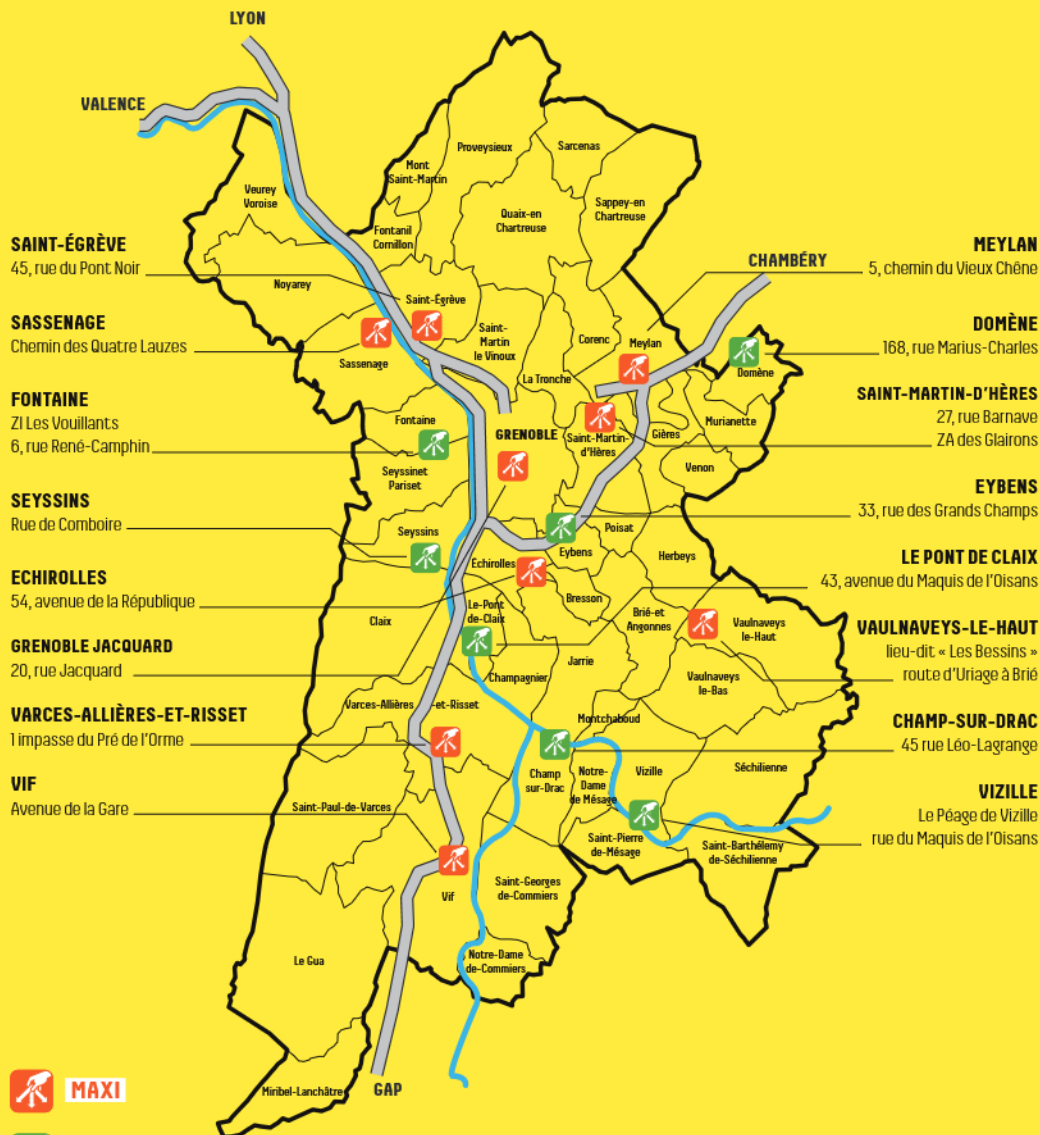

LES DÉCHÈTERIES DE LA MÉTROPOLE

au 01/05/2026

NOUVEAU

LES DÉCHÈTERIES DE LA MÉTROPOLE

À VOTRE SERVICE

Création : © Franck Pellard • Ne pas jeter sur la voie publique • Imprimé sur papier 100% recyclé et avec des encres végétales • DTDI-COM • Déchèteries • 05/2026