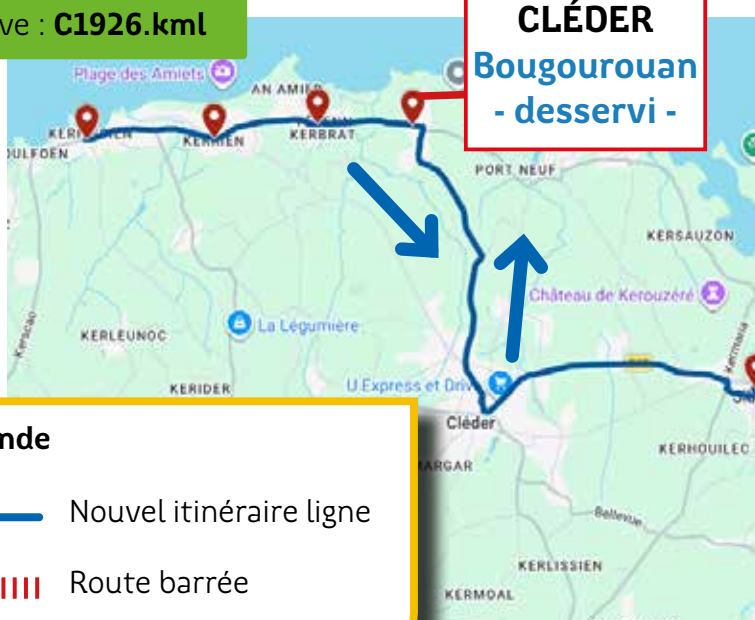

## Info Trafic

N°C2926 | Edition : 13/05/2026 | Page 1/2

Ligne **2501** À compter du : **18/05/2026** date incluse  
Jusqu'au : **26/06/2026** date incluse

Chers voyageurs.

En raison des travaux à Sibiril Port Neuf, les **arrêts CLÉDER Kerfiat + Kerbellec + SIBIRIL Moguériec + SIBIRIL Kersauzon ne sont pas desservis.**

Arrêts les plus proches à utiliser : CLÉDER Bougourouan GPS 48.690224,-4.112825 ou SIBIRIL Bourg GPS 48.66470,-4.06410

Merci de votre compréhension.

Drive : **C1926.kml**

### Légende

— Nouvel itinéraire ligne

||||| Route barrée

[breizhgo.bzh](http://breizhgo.bzh)

**02 99 300 300** Prix d'un appel local