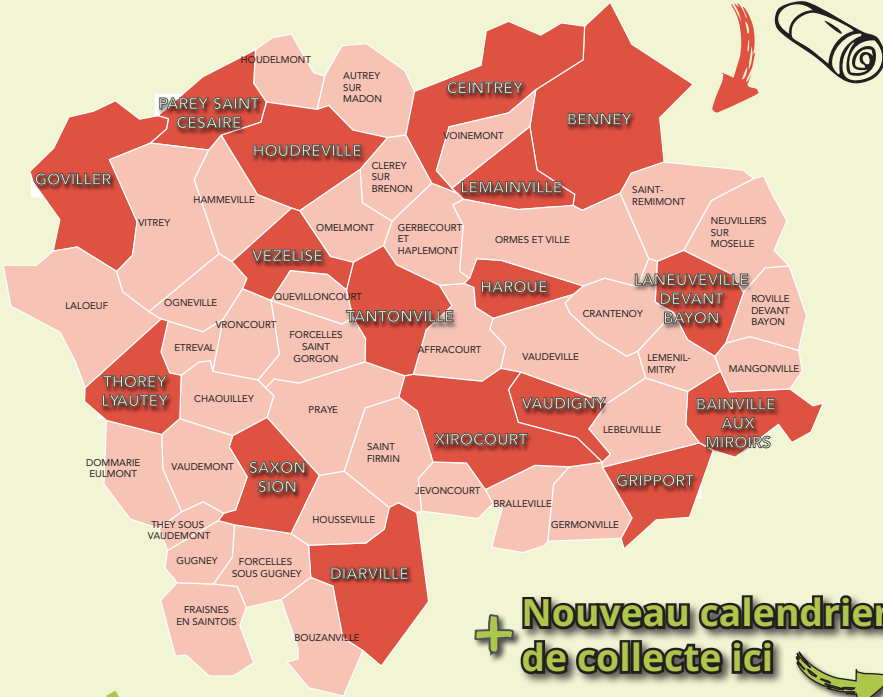

# LA COLLECTE DE VOS EMBALLAGES

## ÉVOLUE

Nouveau

1

**A PARTIR DE MAI 2026**  
je récupère mes éco-sacs  
et mon calendrier de collecte  
lors d'une permanence  
organisée sur le territoire **AU DOS**

+ Nouveau calendrier de collecte ici