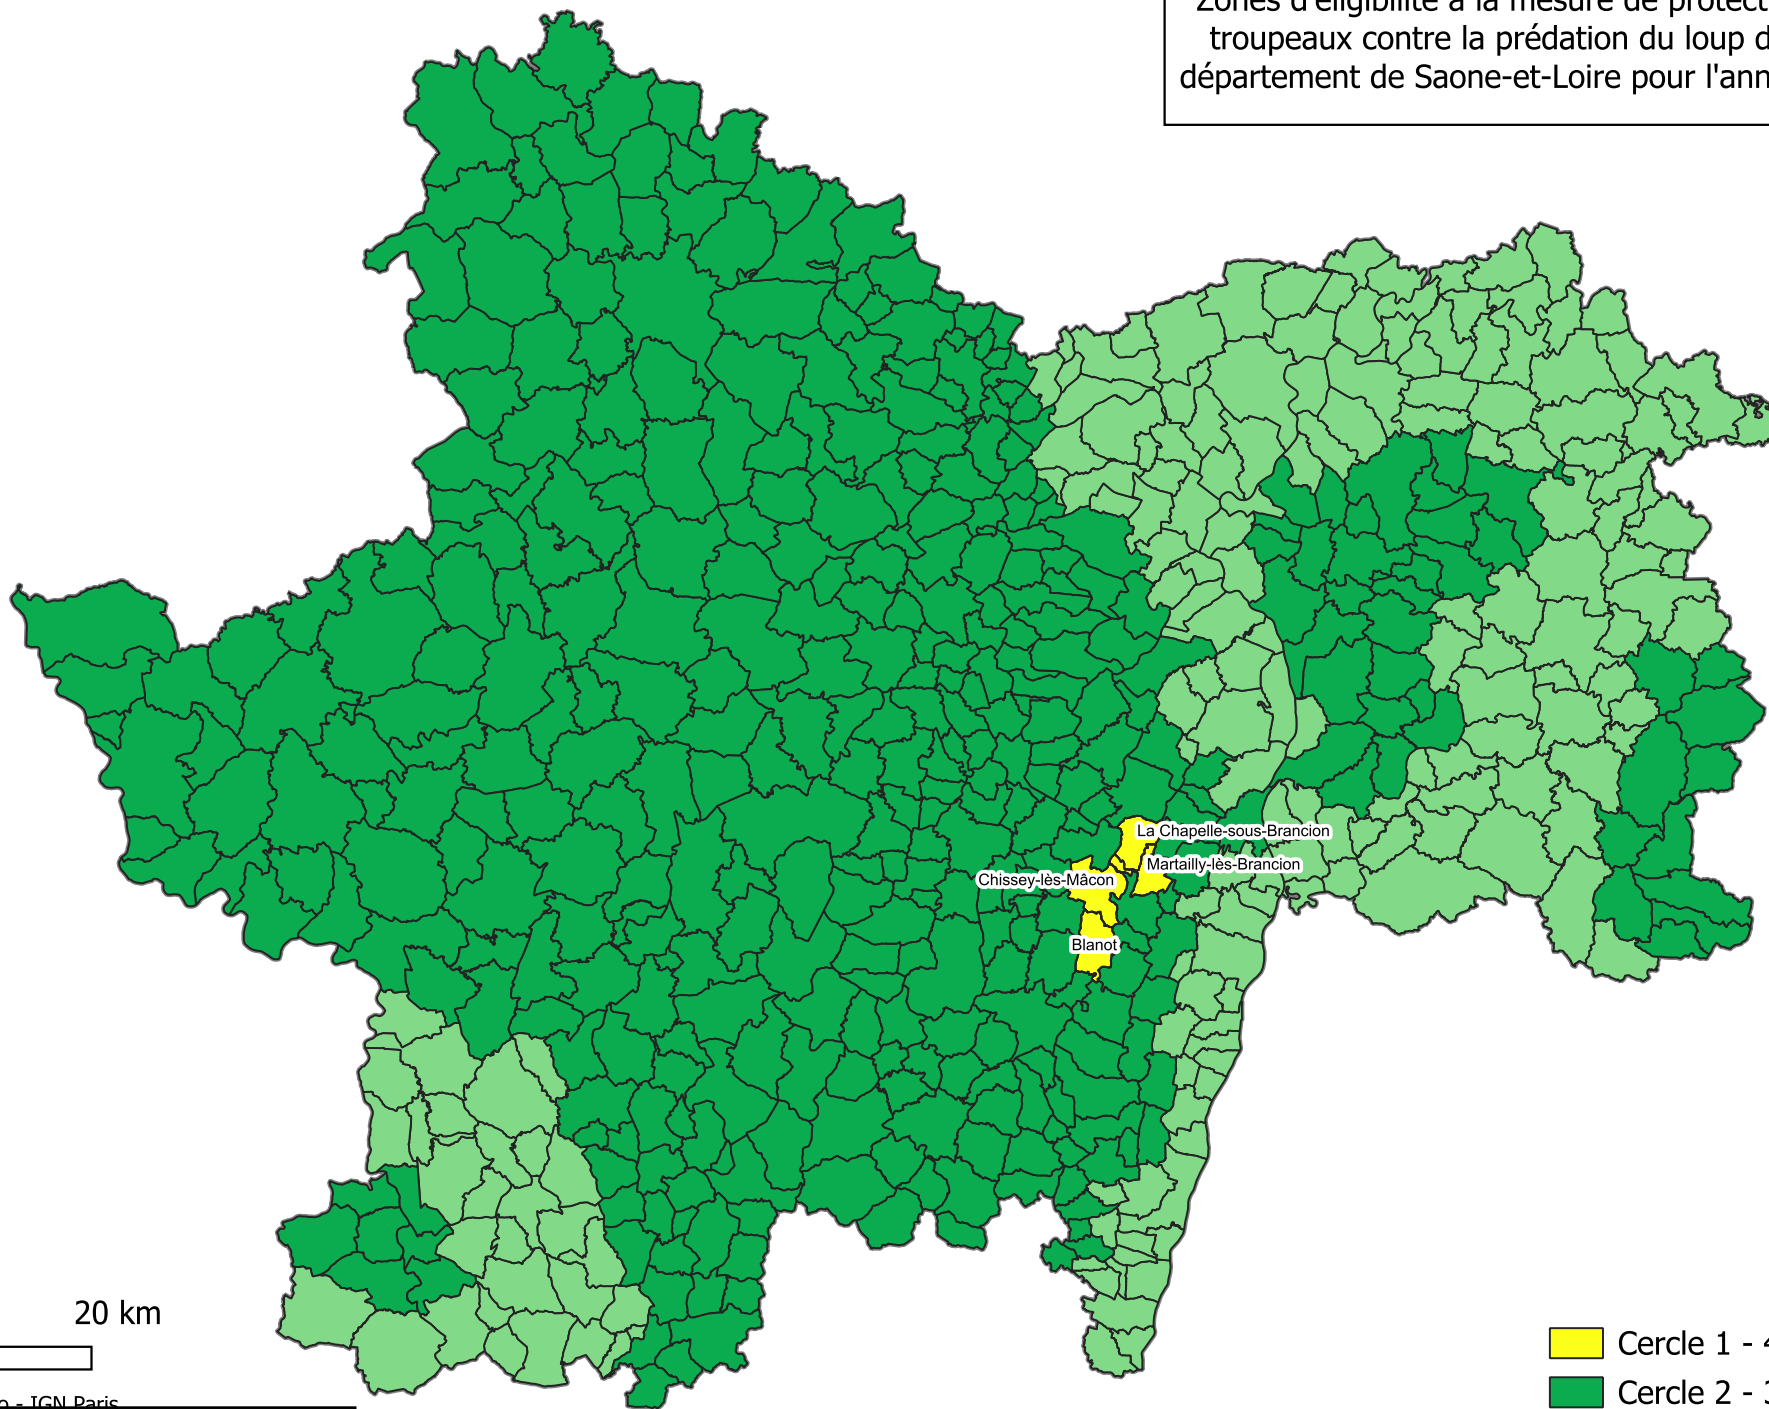

Annexe : Carte de délimitation des zones d'éligibilité à la mesure de protection des troupeaux contre la prédation du loup (*Canis lupus*) en Saône-et-Loire pour l'année 2026

Zones d'éligibilité à la mesure de protection des troupeaux contre la prédation du loup dans le département de Saone-et-Loire pour l'année 2026