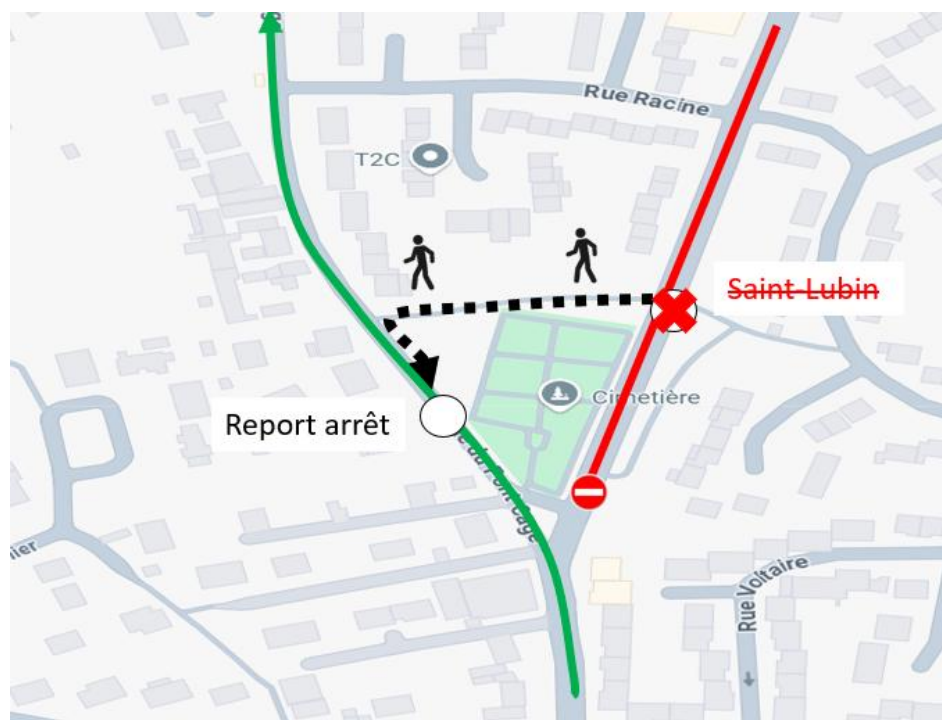

ÉVÈNEMENT

Mercredi 20 mai 2026 de 18h00 à 22h00

En raison d'une course de cycliste à Boissy-sous-st-Yon les lignes 4555 et 4582 sont déviées :

L'arrêt Saint-Lubin est reporté à hauteur du 26 Rue du Pont de Cage (180m)

Ici, votre trafic en temps réel.