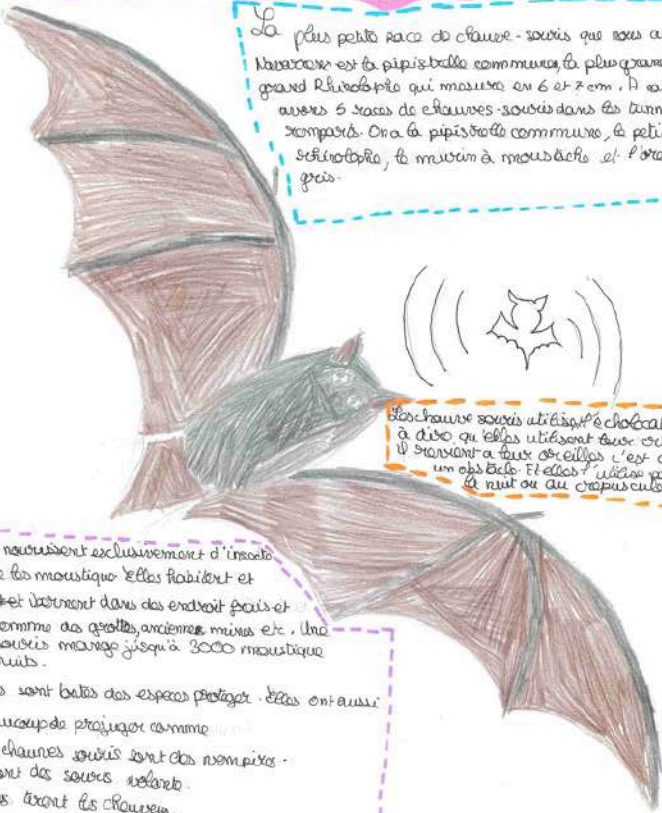

Les Chauves Souris

La Pipistrelle Commune

C'est la chauve souris la plus petite d'Europe. Une pipistrelle peut vivre jusqu'à 16 ans pour une espérance de vie de 9 ans. Elle mesure 3,2 à 5 cm et à un poids de 3 à 8g.

La plus petite race de chauve-souris que nous avons à Narbonne est la pipistrelle commune, la plus grande est le grand Rhinolophe qui mesure en 6 et 7 cm. Il y a environ 1000 espèces de chauves-souris dans les tunnels des tempêtes. On a la pipistrelle commune, le petit et le grand schénobate, le murin à moustache et l'oreillard gris.

Une chauve souris utilise l'écholocation c'est à dire qu'elle utilise ses oreilles et quand il y a un objet devant elle c'est qu'il y a un objet là. Et elle utilise pour se repérer la nuit ou au crépuscule.

Elles se nourrissent exclusivement d'insectes comme les moustiques. Elles habitent et habitent dans des endroits froids et humides comme des grottes, anciennes mines etc. Une chauve-souris mange jusqu'à 3000 moustiques chaque nuit.

Elles sont bêtes des espèces protégées. Elles ont aussi beaucoup de prédateurs comme les chats.

- Les chauves souris sont des nectarivores.
- Ce sont des sources nébuleux.
- Elles aiment les chauves.