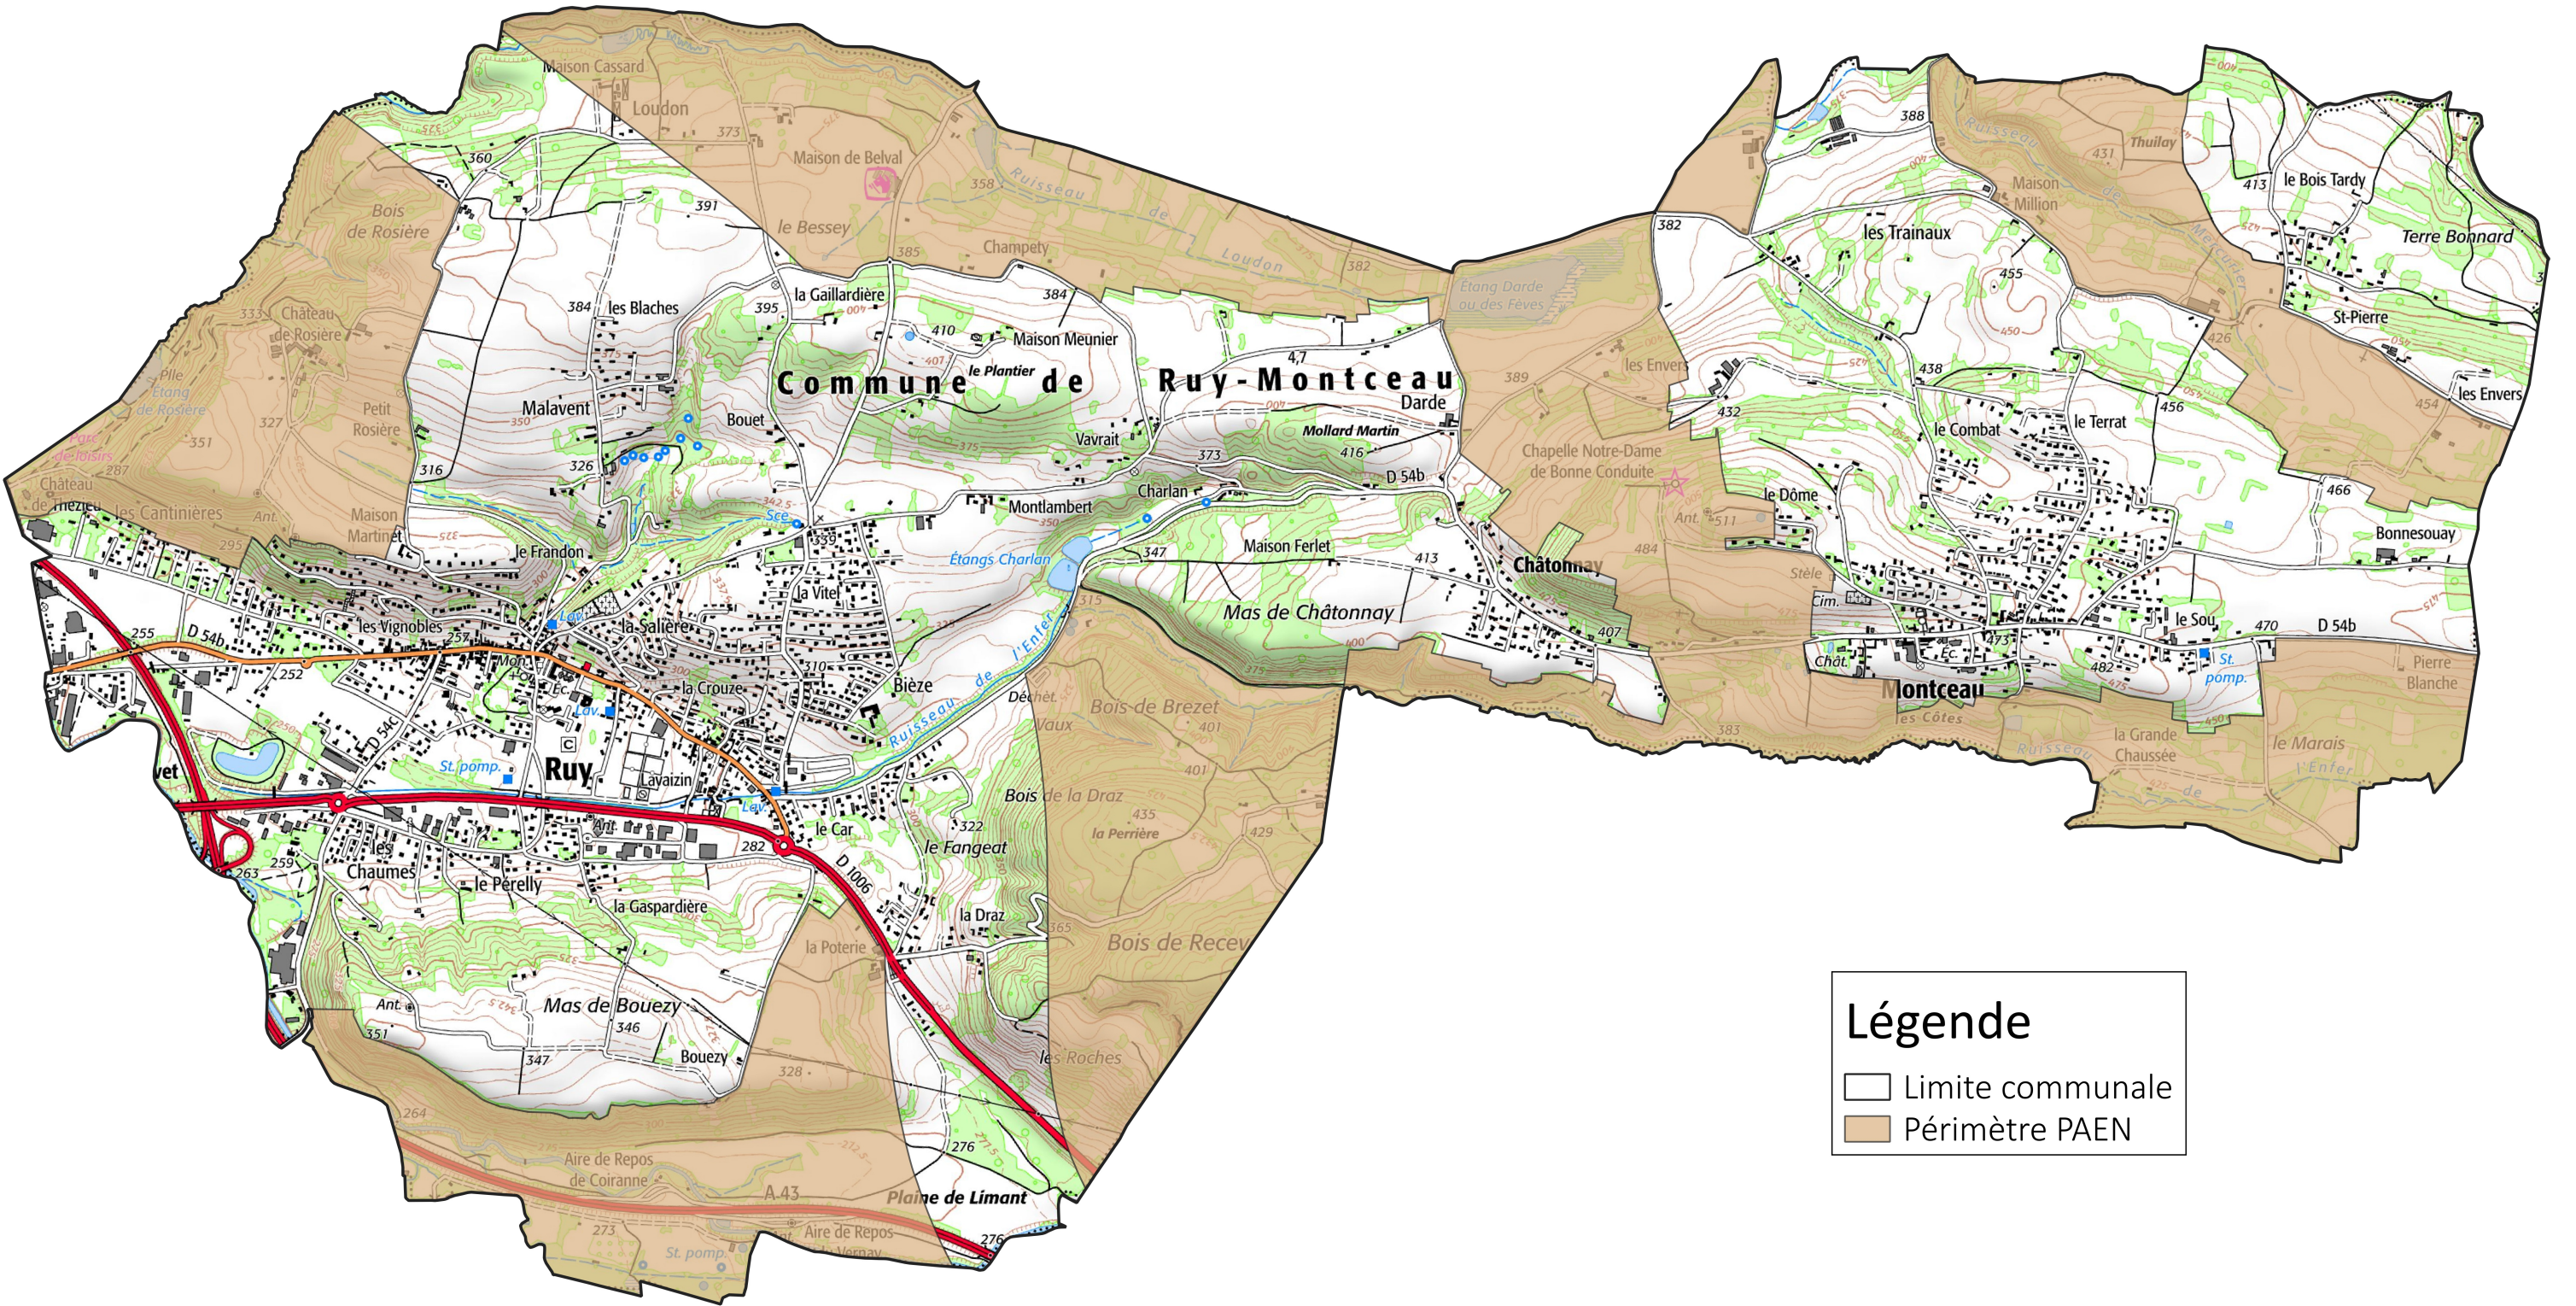

Périmètre PAEN de Ruy-Montceau

Plan de situation

ANNEXE 1

Légende

- Limite communale
- Périmètre PAEN

Département de l'Isère | Direction de l'Accompagnement des Territoires aux Transitions
Sources: SCAN 25- IGN
Carte réalisée le 11/12/2025