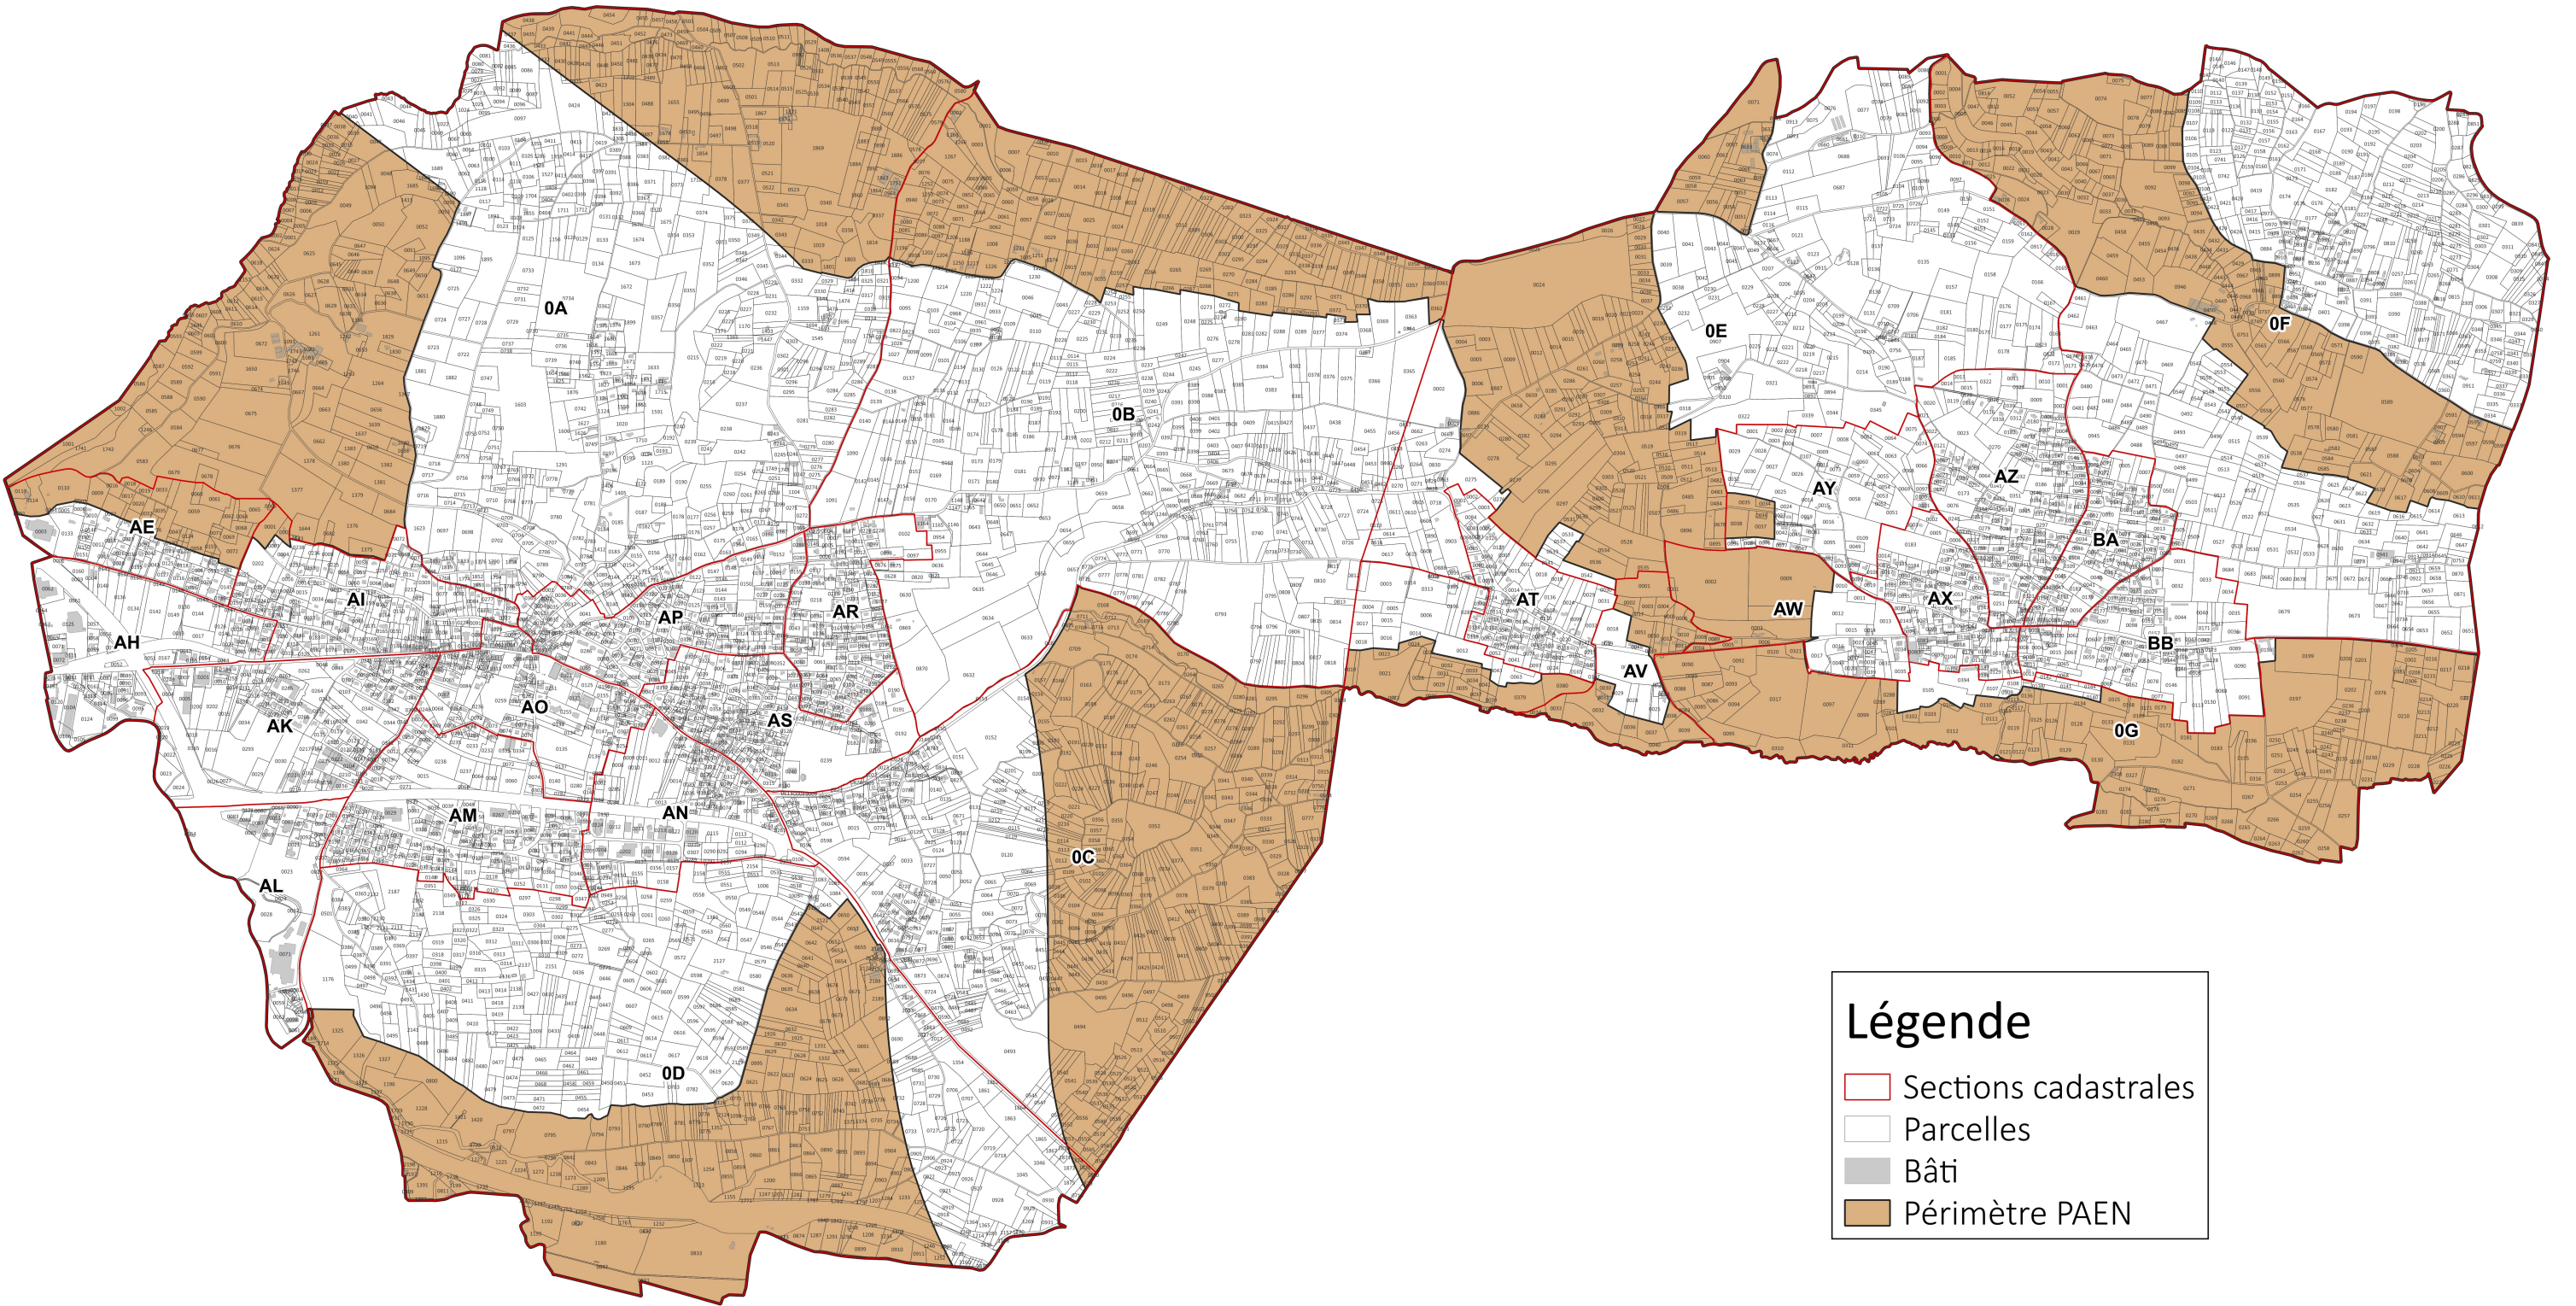

# Périmètre PAEN de Ruy-Montceau

## Plan de délimitation

### Légende

- Sections cadastrales
- Parcelles
- Bâti
- Périmètre PAEN

Département de l'Isère | Direction de l'Accompagnement des Territoires aux Transitions  
Sources: PCI Vecteur (DGFiP)  
Carte réalisée le 11/12/2025