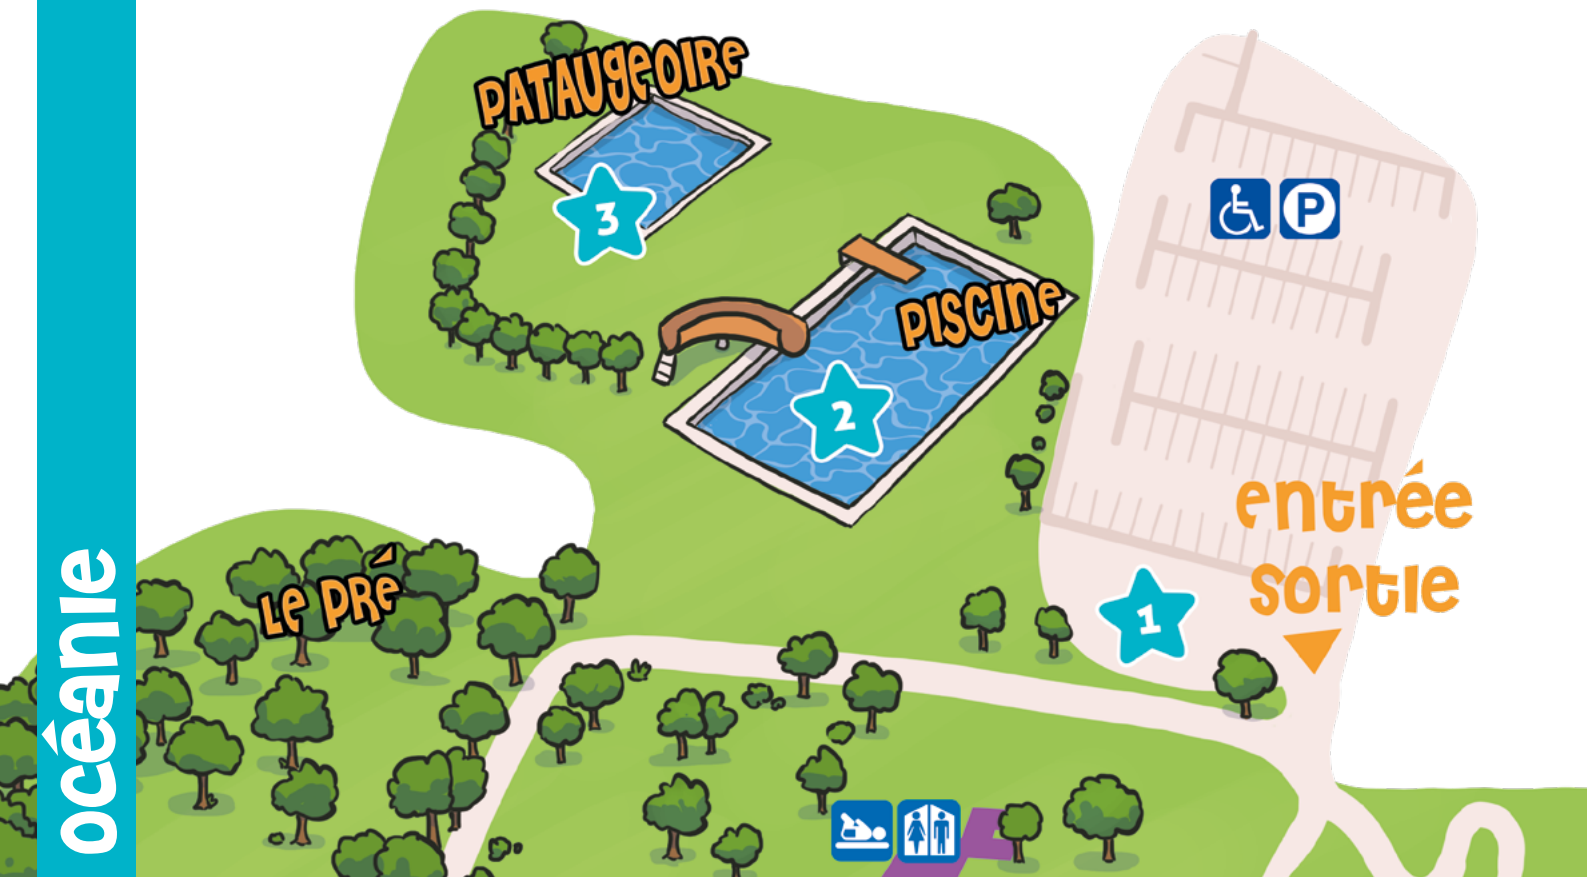

# 17<sup>e</sup> Fête du jeu ET DE LA famille

**ACCUEIL DE LOISIRS HENRI WALLON**

Infos 04 22 80 12 91 | [ville-lagarde.fr](http://ville-lagarde.fr)  
manifestation accessible à tous - navette gratuite

unicef  
pour chaque enfant

## ANIMATIONS

ANIMATIONS

ÂGE

PARTENAIRES

LIEU

Food truck salé

pré

Food truck sucré

amphithéâtre

# NAVETTES GRATUITES

Nous vous recommandons de venir à pied, à vélo, en covoiturage, en voiture (attention, peu de parking à proximité) ou **via les navettes gratuites :**

Premier départ 9h40 quartier Paul Langevin,  
dernier départ du centre aéré 18h.