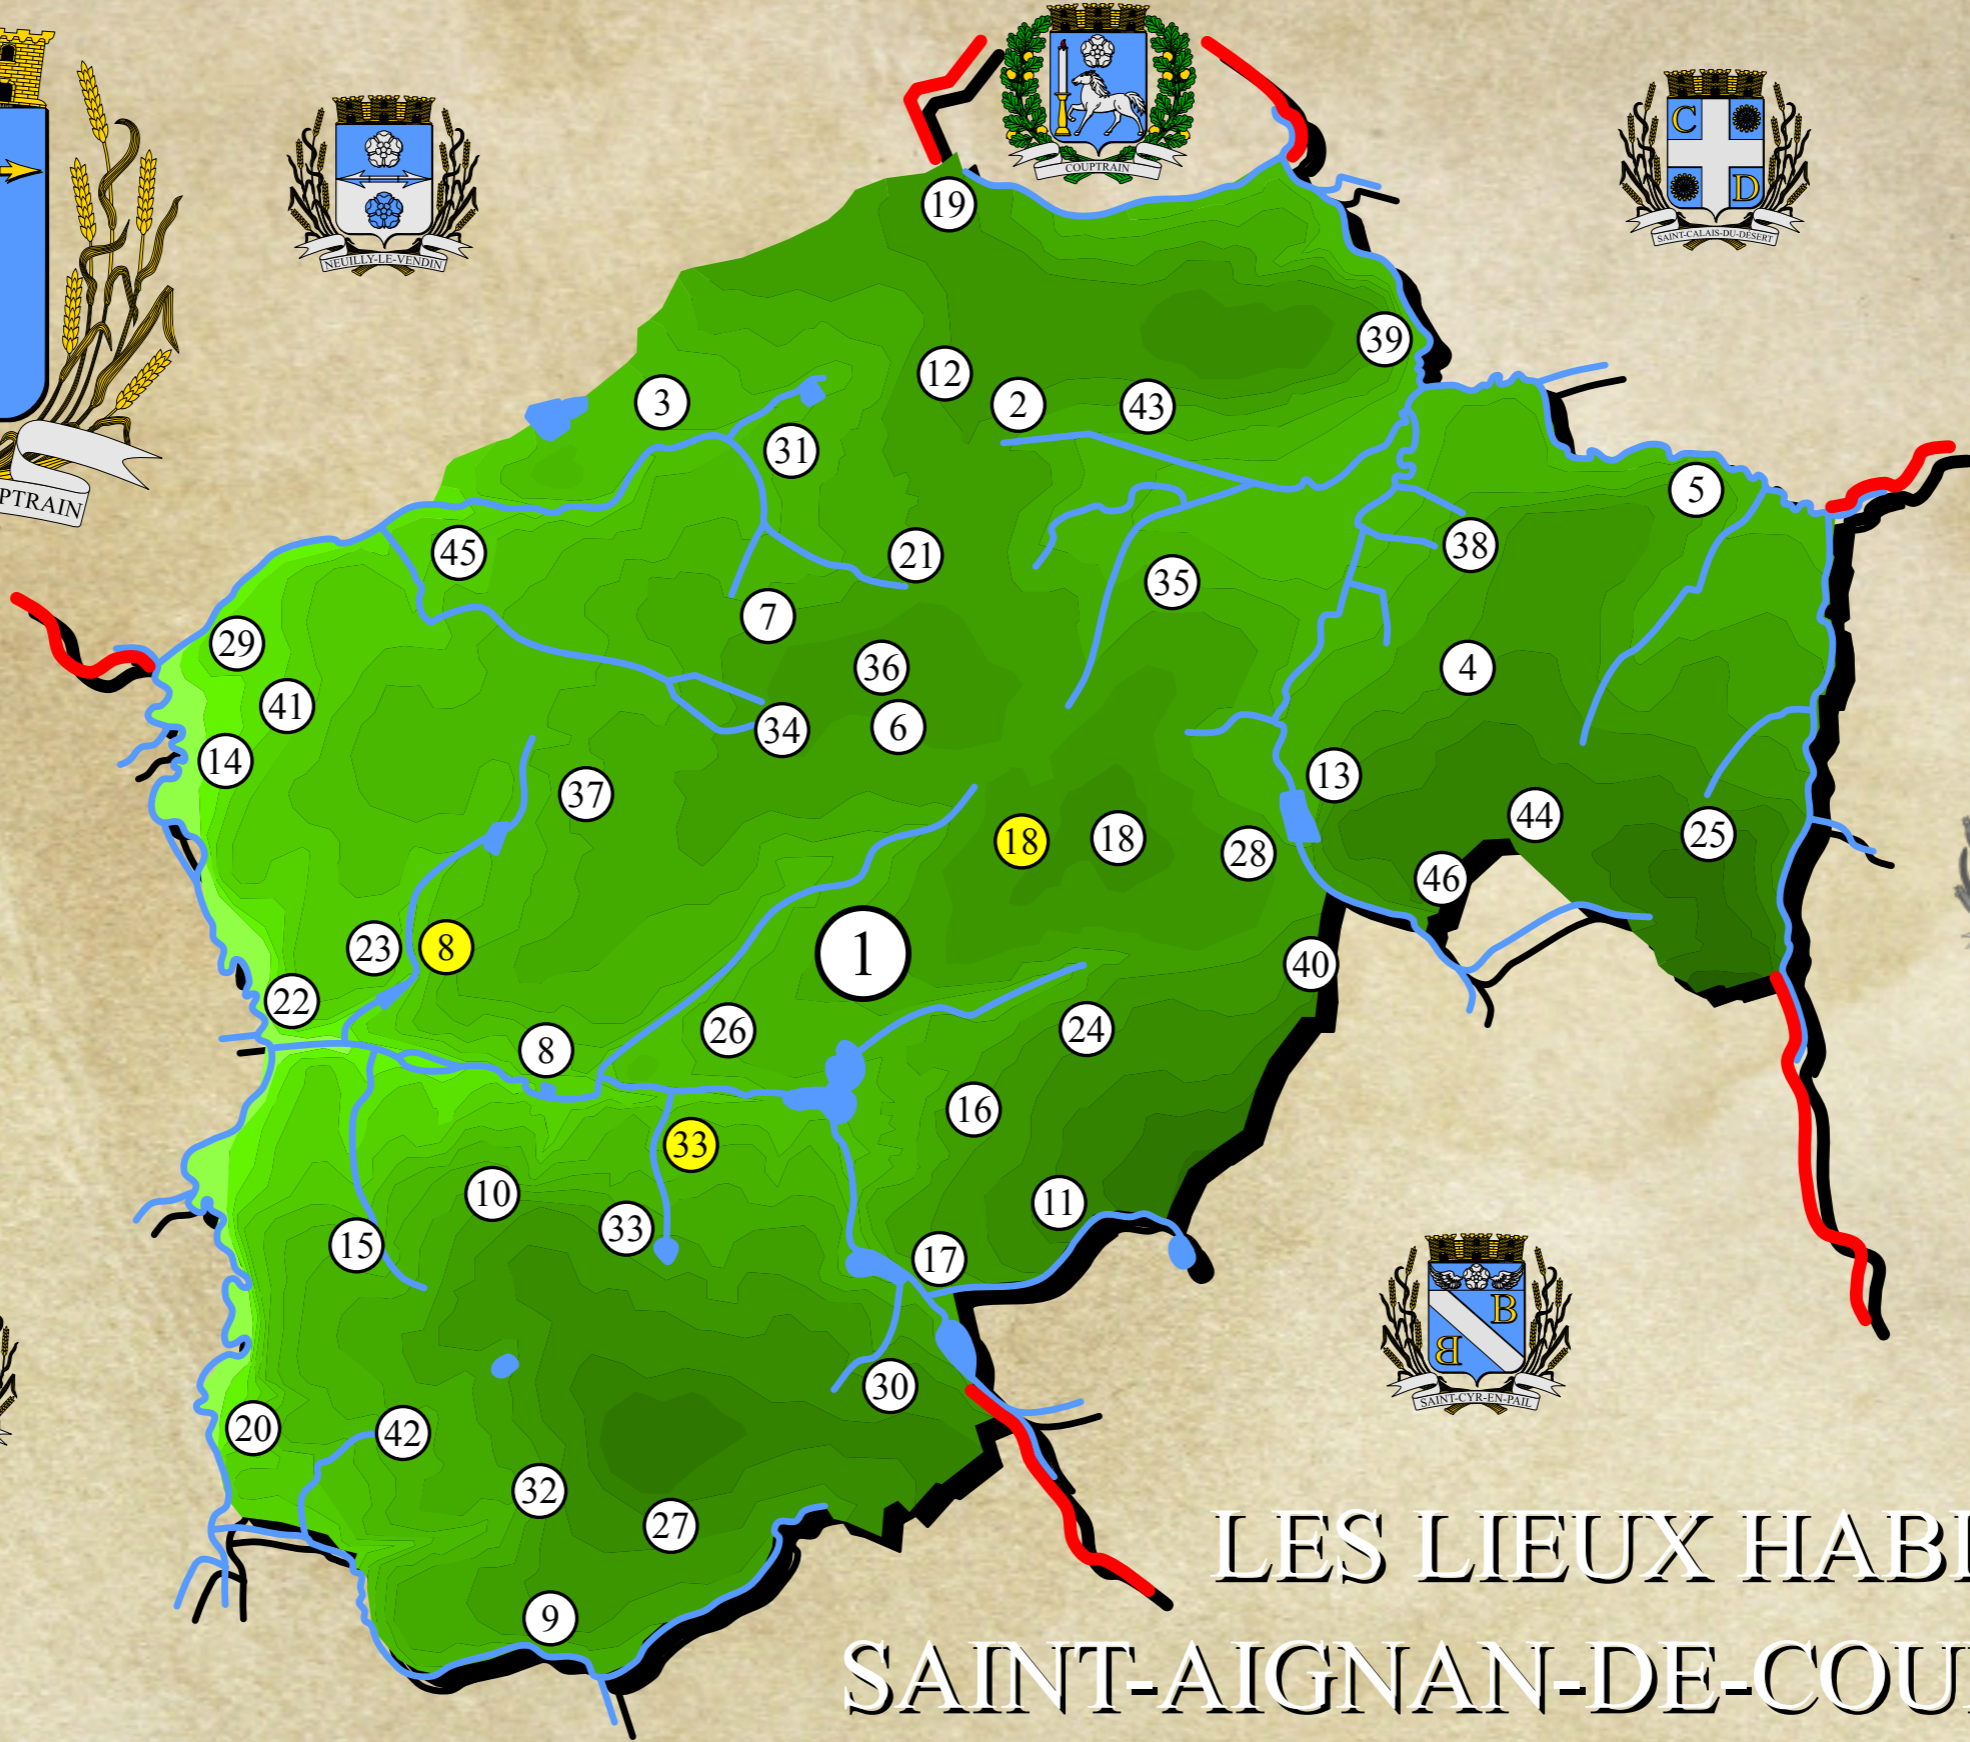

- 2) Belle-Fontaine
- 3) Coullfrut
- 4) Courbay
- 5) La Beaucherie
- 6) La Bitouzière
- 7) La Boutrouillère
- 8) La Basse-Chabossière
- 9) La Haute-Chabossière
- 9) La Dreurie
- 10) La Fouchardière
- 11) La Fresnaie
- 12) La Gare
- 13) La Gasnerie
- 14) La Gélinière
- 15) La Gendrie

- 16) La Halte
- 17) La Hérisière
- 18) La Grande Hurlière

- 18) La Petite Hurlière

- 19) La Madeleine

- 20) La Malherbière

- 21) Lamboux

- 22) La Monnerie

- 23) La Moussolière

- 24) La Noël
- 25) La Poissonnière
- 26) La Ratterie
- 27) La Sensive
- 28) La Tabourie
- 29) La Tirehaie
- 30) La Tremblaie
- 31) L'Aunay
- 32) L'Aurasière
- 33) Le Grand bois au Veneur
- 33) Le Petit bois au Veneur
- 34) Le Bois Pierre
- 35) Le Bray
- 36) Le Châtaignier
- 37) Le Désert

# LES LIEUX HABITÉS DE SAINT-AIGNAN-DE-COUPTRAIN

- 46) Vauloup
- 45) Montiege
- 44) Mondésir
- 43) L'Hommeau
- 42) Les Plaines
- 41) Les Bruyères
- 40) Le Rond-Point
- 39) Le Pont Cordon
- 38) Le Petit Bois