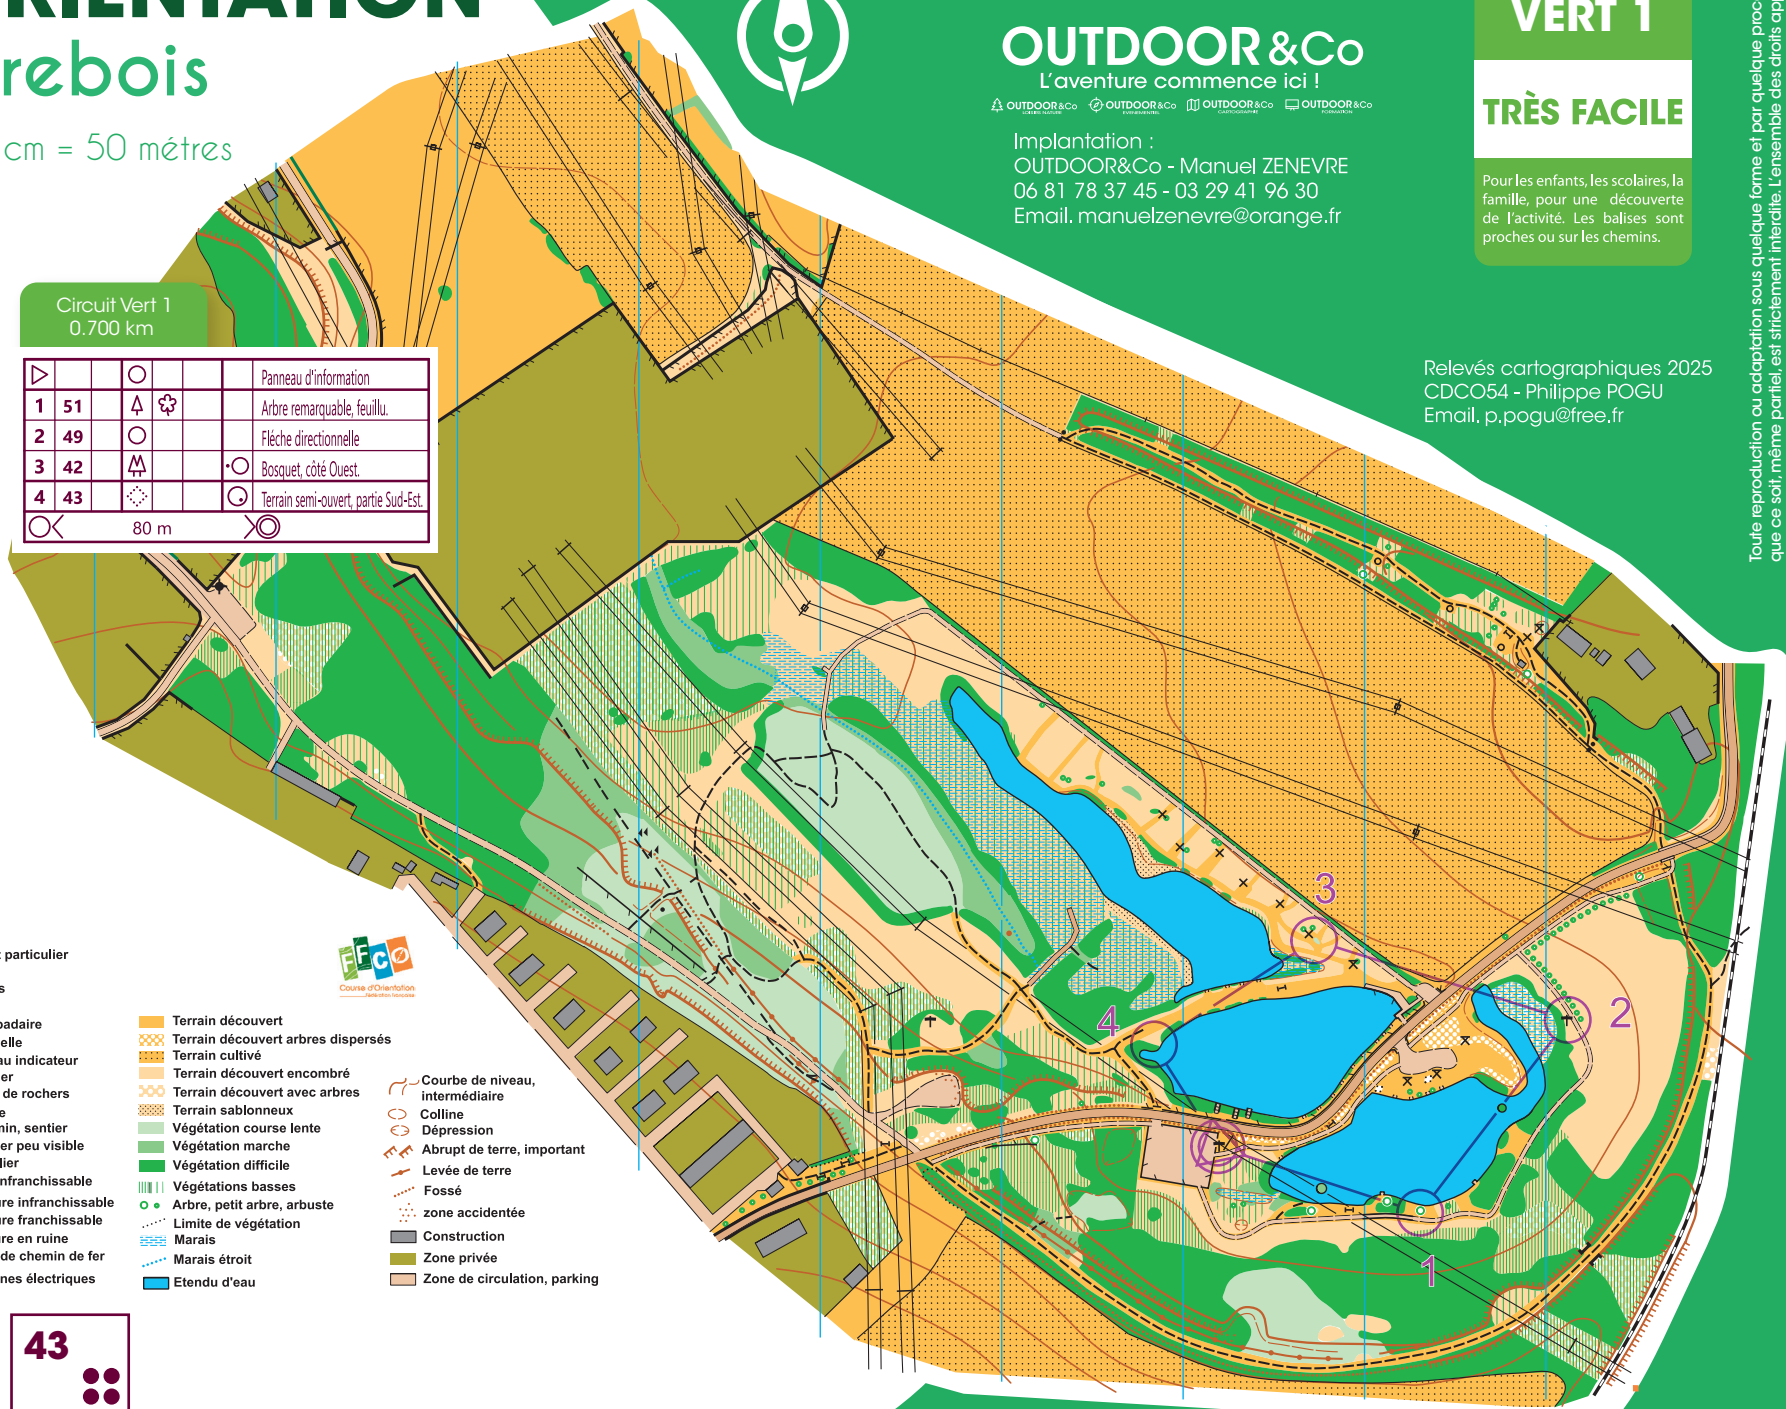

PARCOURS DE LOISIRS ORIENTATION

Etangs du Trebois

Echelle : 1/5000ème soit 1 cm = 50 mètres
 Equidistance : 2.5 mètres

PIENNES
 Ville citoyenne et dynamique

Responsabilités des utilisateurs : les préjudices liés à l'utilisation des différents parcours relèvent de la seule responsabilité des utilisateurs. D'une manière générale, la commune de Piennes ne saurait voir sa responsabilité engagée pour des dommages physiques et/ou matériels survenus lors de l'utilisation des parcours.

Pour les enfants, les scolaires, la famille, pour une découverte de l'activité. Les balises sont proches ou sur les chemins.

Relevés cartographiques 2025
 CDCO54 - Philippe POGU
 Email. p.pogu@free.fr

Circuit Vert 1
 0.700 km

▷		○		Panneau d'information
1	51	▲	♣	Arbre remarquable, feuillu.
2	49	○		Flèche directionnelle
3	42	⌘		•○ Bosquet, côté Ouest.
4	43	⊙		○ Terrain semi-ouvert, partie Sud-Est.

80 m

- x Objet particulier
- ⌘ Banc
- Agrès
- x Table
- ⌘ Lampadaire
- ⊙ Poubelle
- ⌘ Poteau indicateur
- Rocher
- ⌘ Zone de rochers
- ⌘ Route
- ⌘ Chemin, sentier
- ⌘ Sentier peu visible
- ⌘ Escalier
- ⌘ Mur infranchissable
- ⌘ Clôture infranchissable
- ⌘ Clôture franchissable
- ⌘ Clôture en ruine
- ⌘ Voie de chemin de fer
- ⌘ Lignes électriques
- Orange Terrain découvert
- Yellow Terrain découvert arbres dispersés
- Yellow Terrain cultivé
- Orange Terrain découvert encombré
- Orange Terrain découvert avec arbres
- Yellow Terrain sablonneux
- Light Green Végétation course lente
- Light Green Végétation marche
- Dark Green Végétation difficile
- Light Green Végétations basses
- Green Arbre, petit arbre, arbuste
- Blue Limites de végétation
- Blue Marais
- Blue Marais étroit
- Blue Etendu d'eau
- Red-brown Courbe de niveau, intermédiaire
- Red-brown Colline
- Red-brown Dépression
- Red-brown Abrupt de terre, important
- Red-brown Levée de terre
- Red-brown Fossé
- Red-brown zone accidentée
- Grey Construction
- Green Zone privée
- Orange Zone de circulation, parking