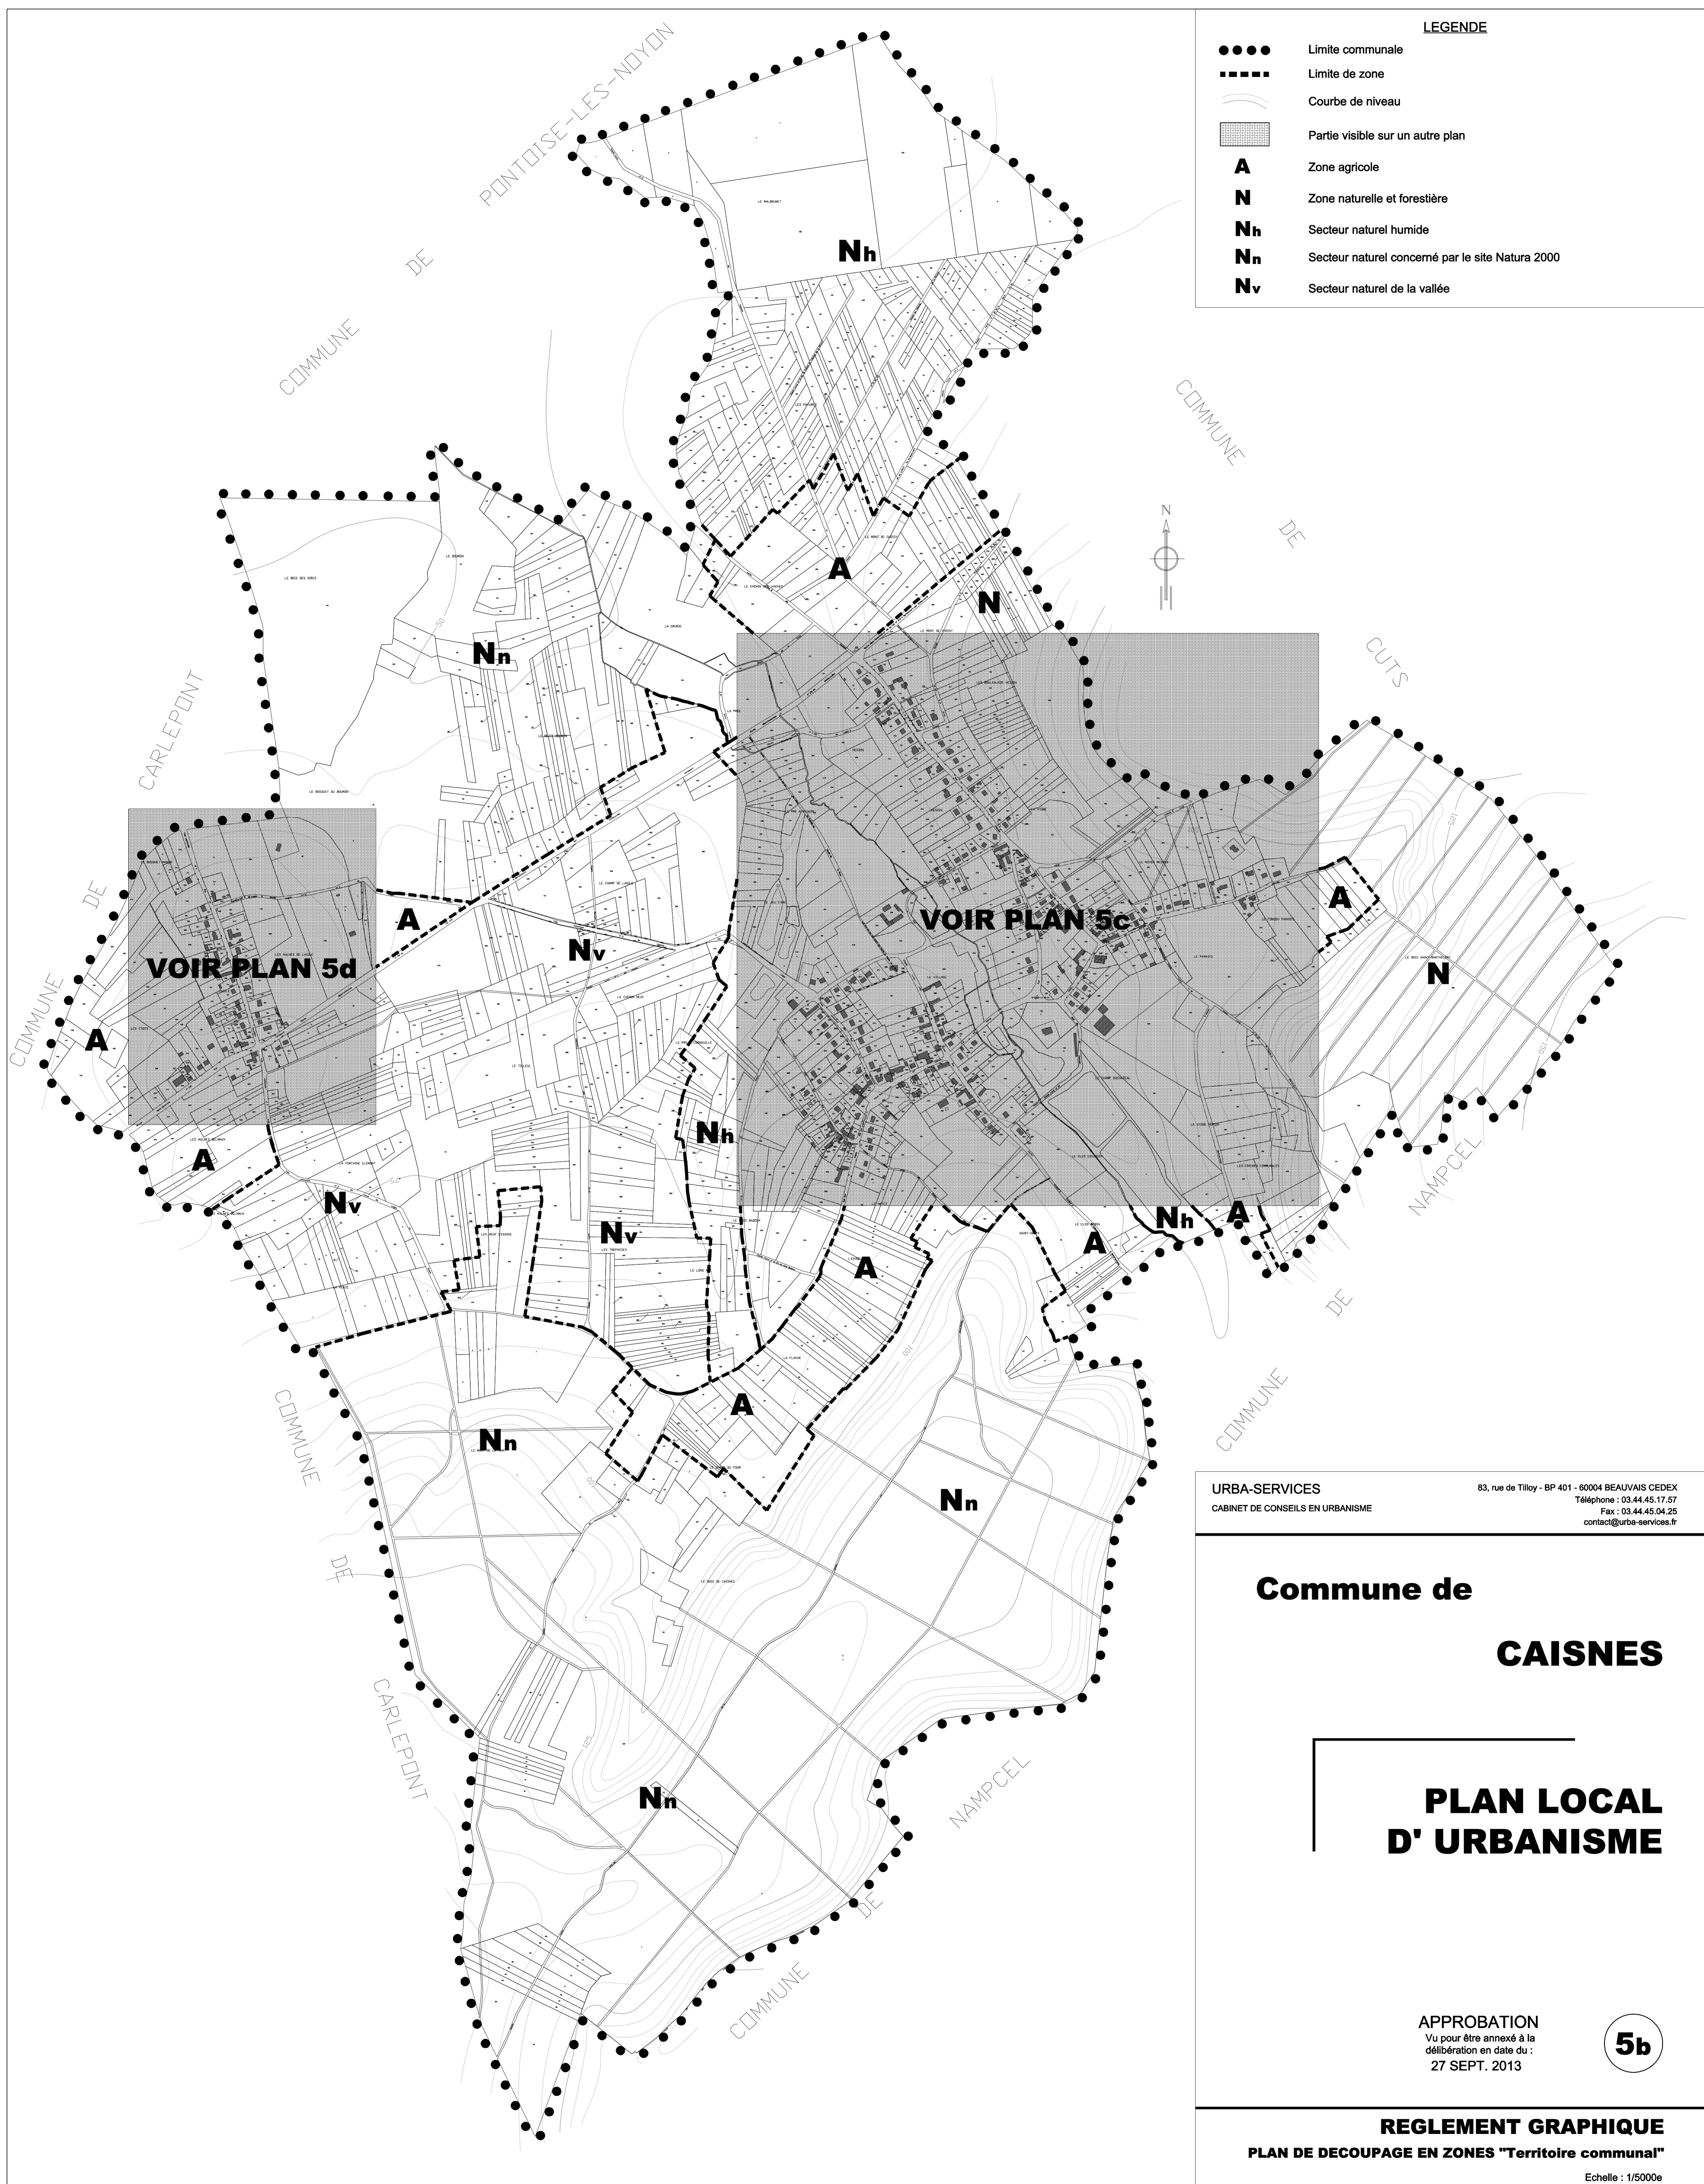

LEGENDE

- Limite communale
- Limite de zone
- Courbe de niveau
- ▨ Partie visible sur un autre plan
- A** Zone agricole
- N** Zone naturelle et forestière
- Nh** Secteur naturel humide
- Nn** Secteur naturel concerné par le site Natura 2000
- Nv** Secteur naturel de la vallée

**PLAN LOCAL**  
**D'URBANISME**

APPROBATION  
 Vu pour être annexé à la  
 délibération en date du :  
 27 SEPT. 2013

**5b**

**REGLEMENT GRAPHIQUE**  
**PLAN DE DECOUPAGE EN ZONES "Territoire communal"**

Echelle : 1/5000e