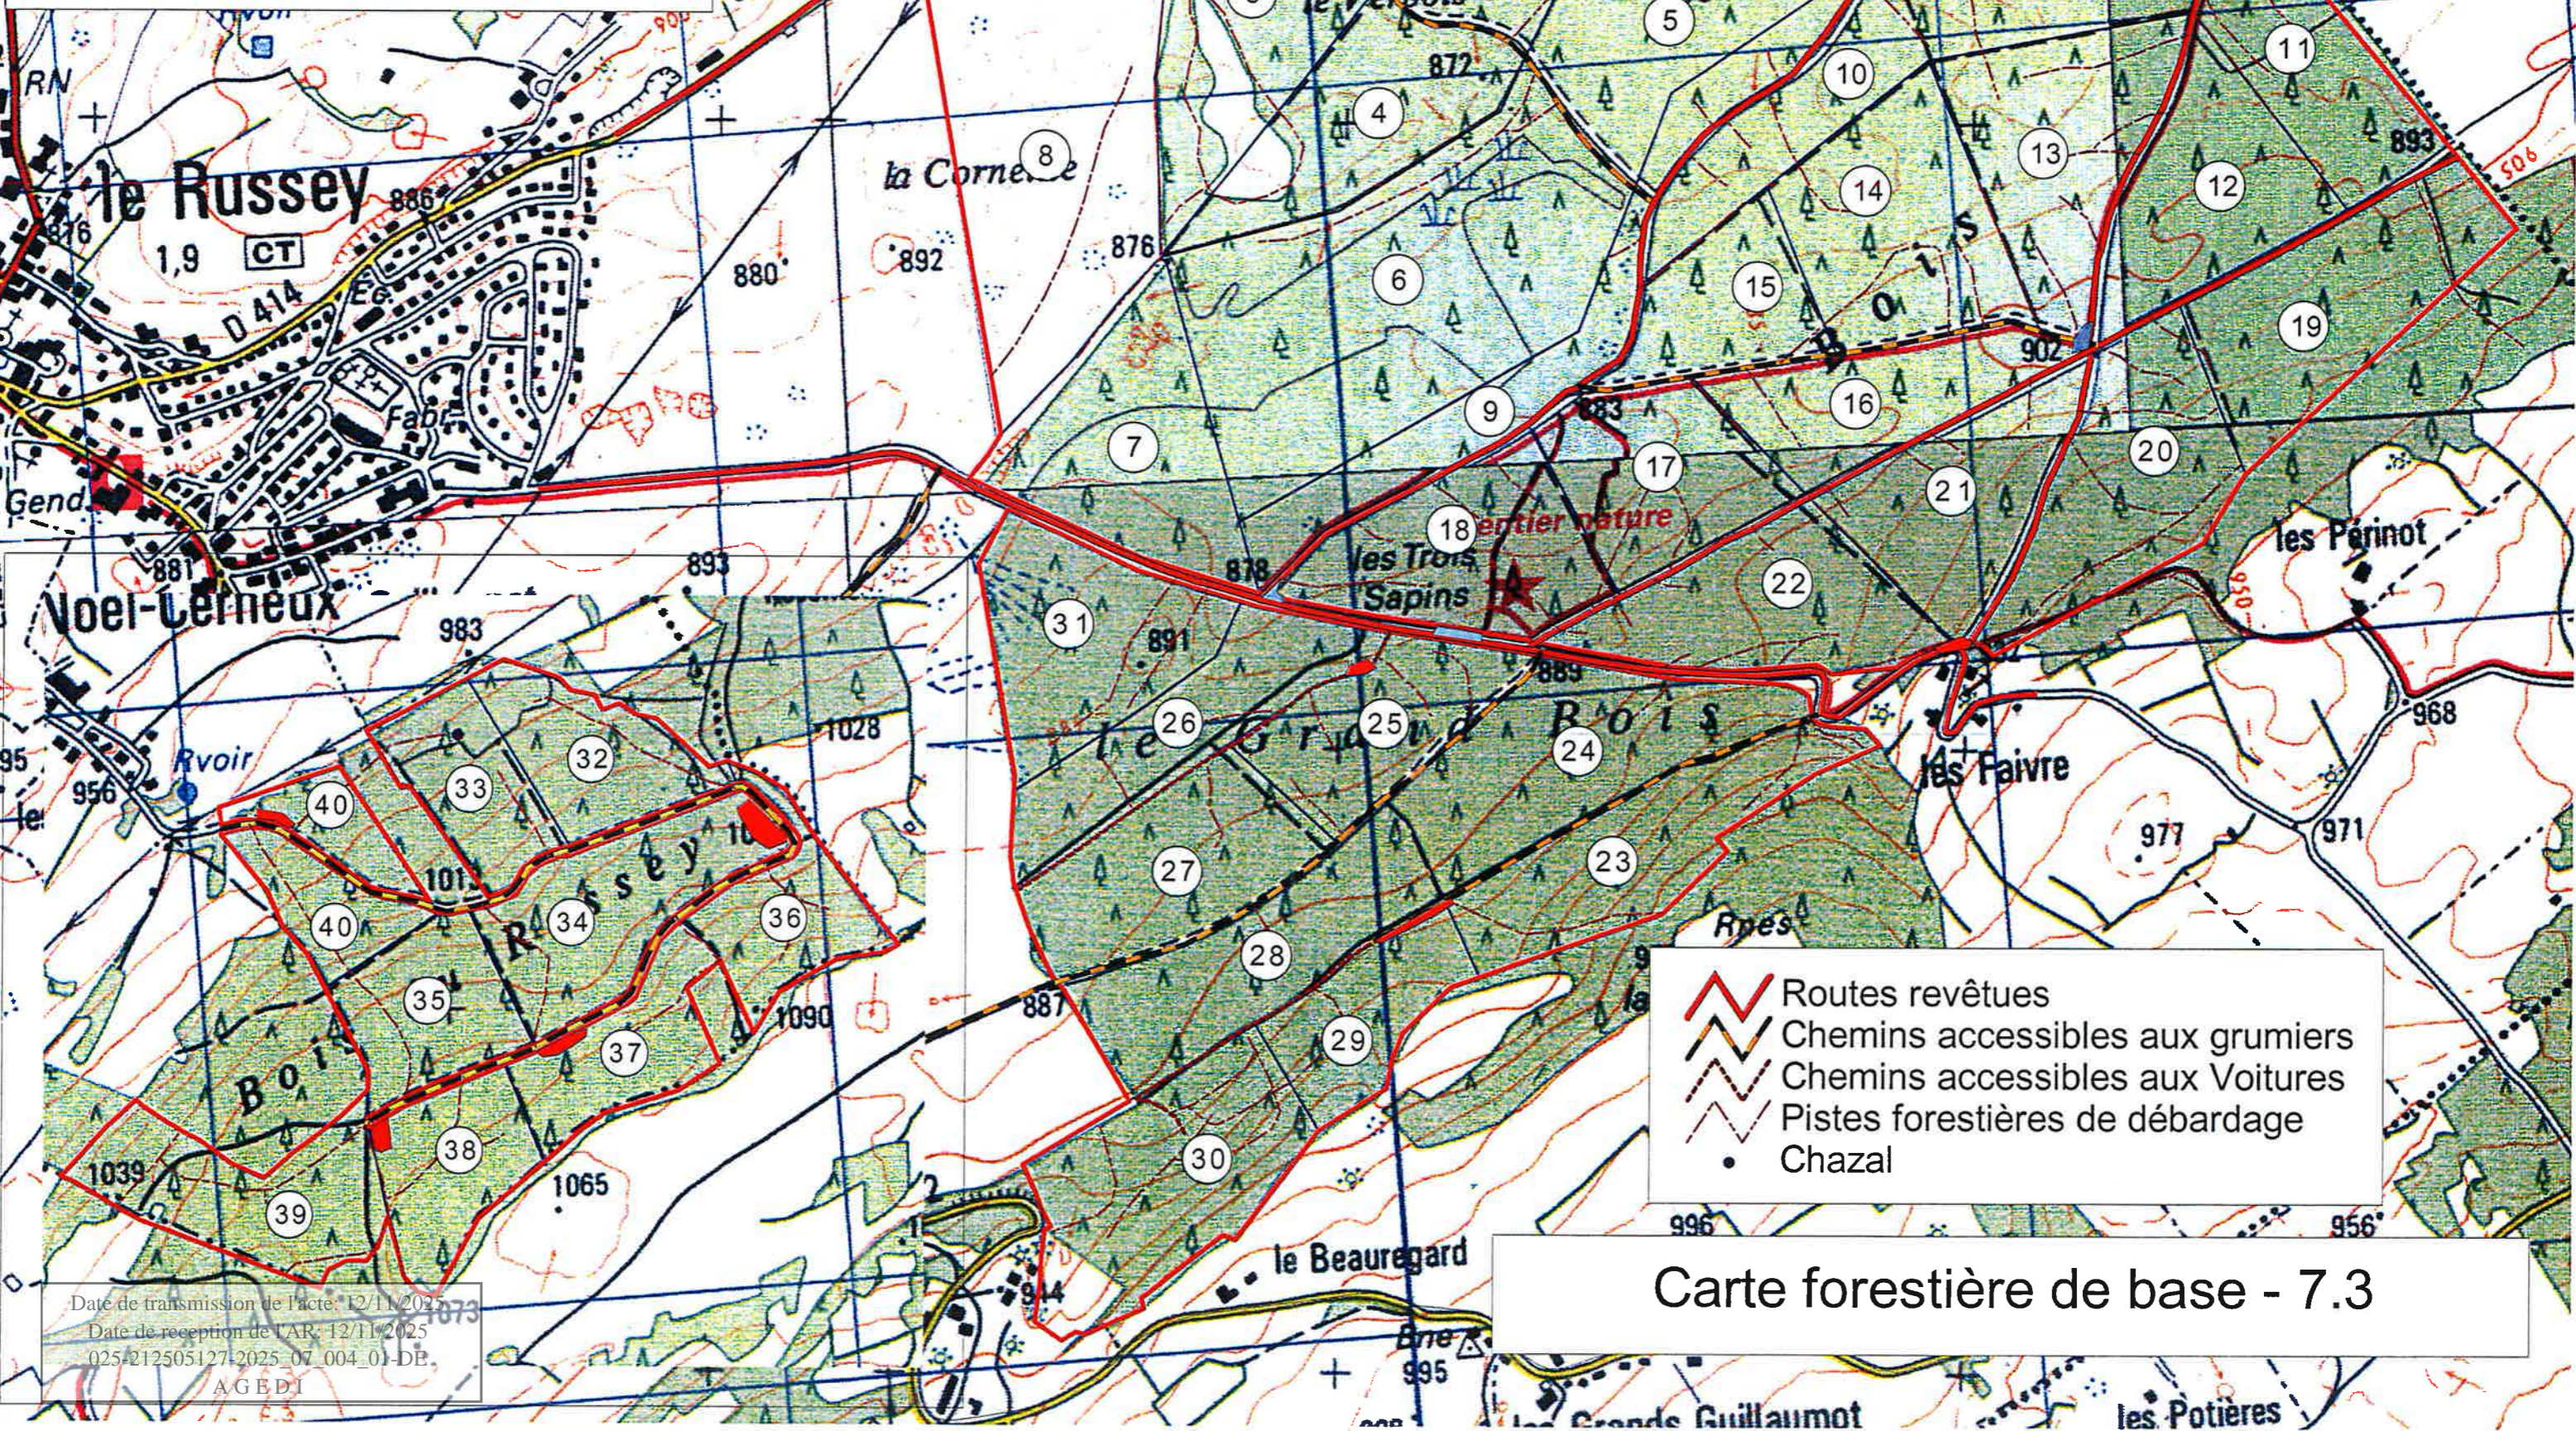

SIG Pontarlier - janv 2008

- Routes revêtues
- Chemins accessibles aux grumiers
- Chemins accessibles aux Voitures
- Pistes forestières de débardage
- Chazal

Carte forestière de base - 7.3

Date de transmission de l'acte: 12/11/2025
Date de réception de l'AR: 12/11/2025
025-212505127-2025-07_004_01-DE
AGEDI